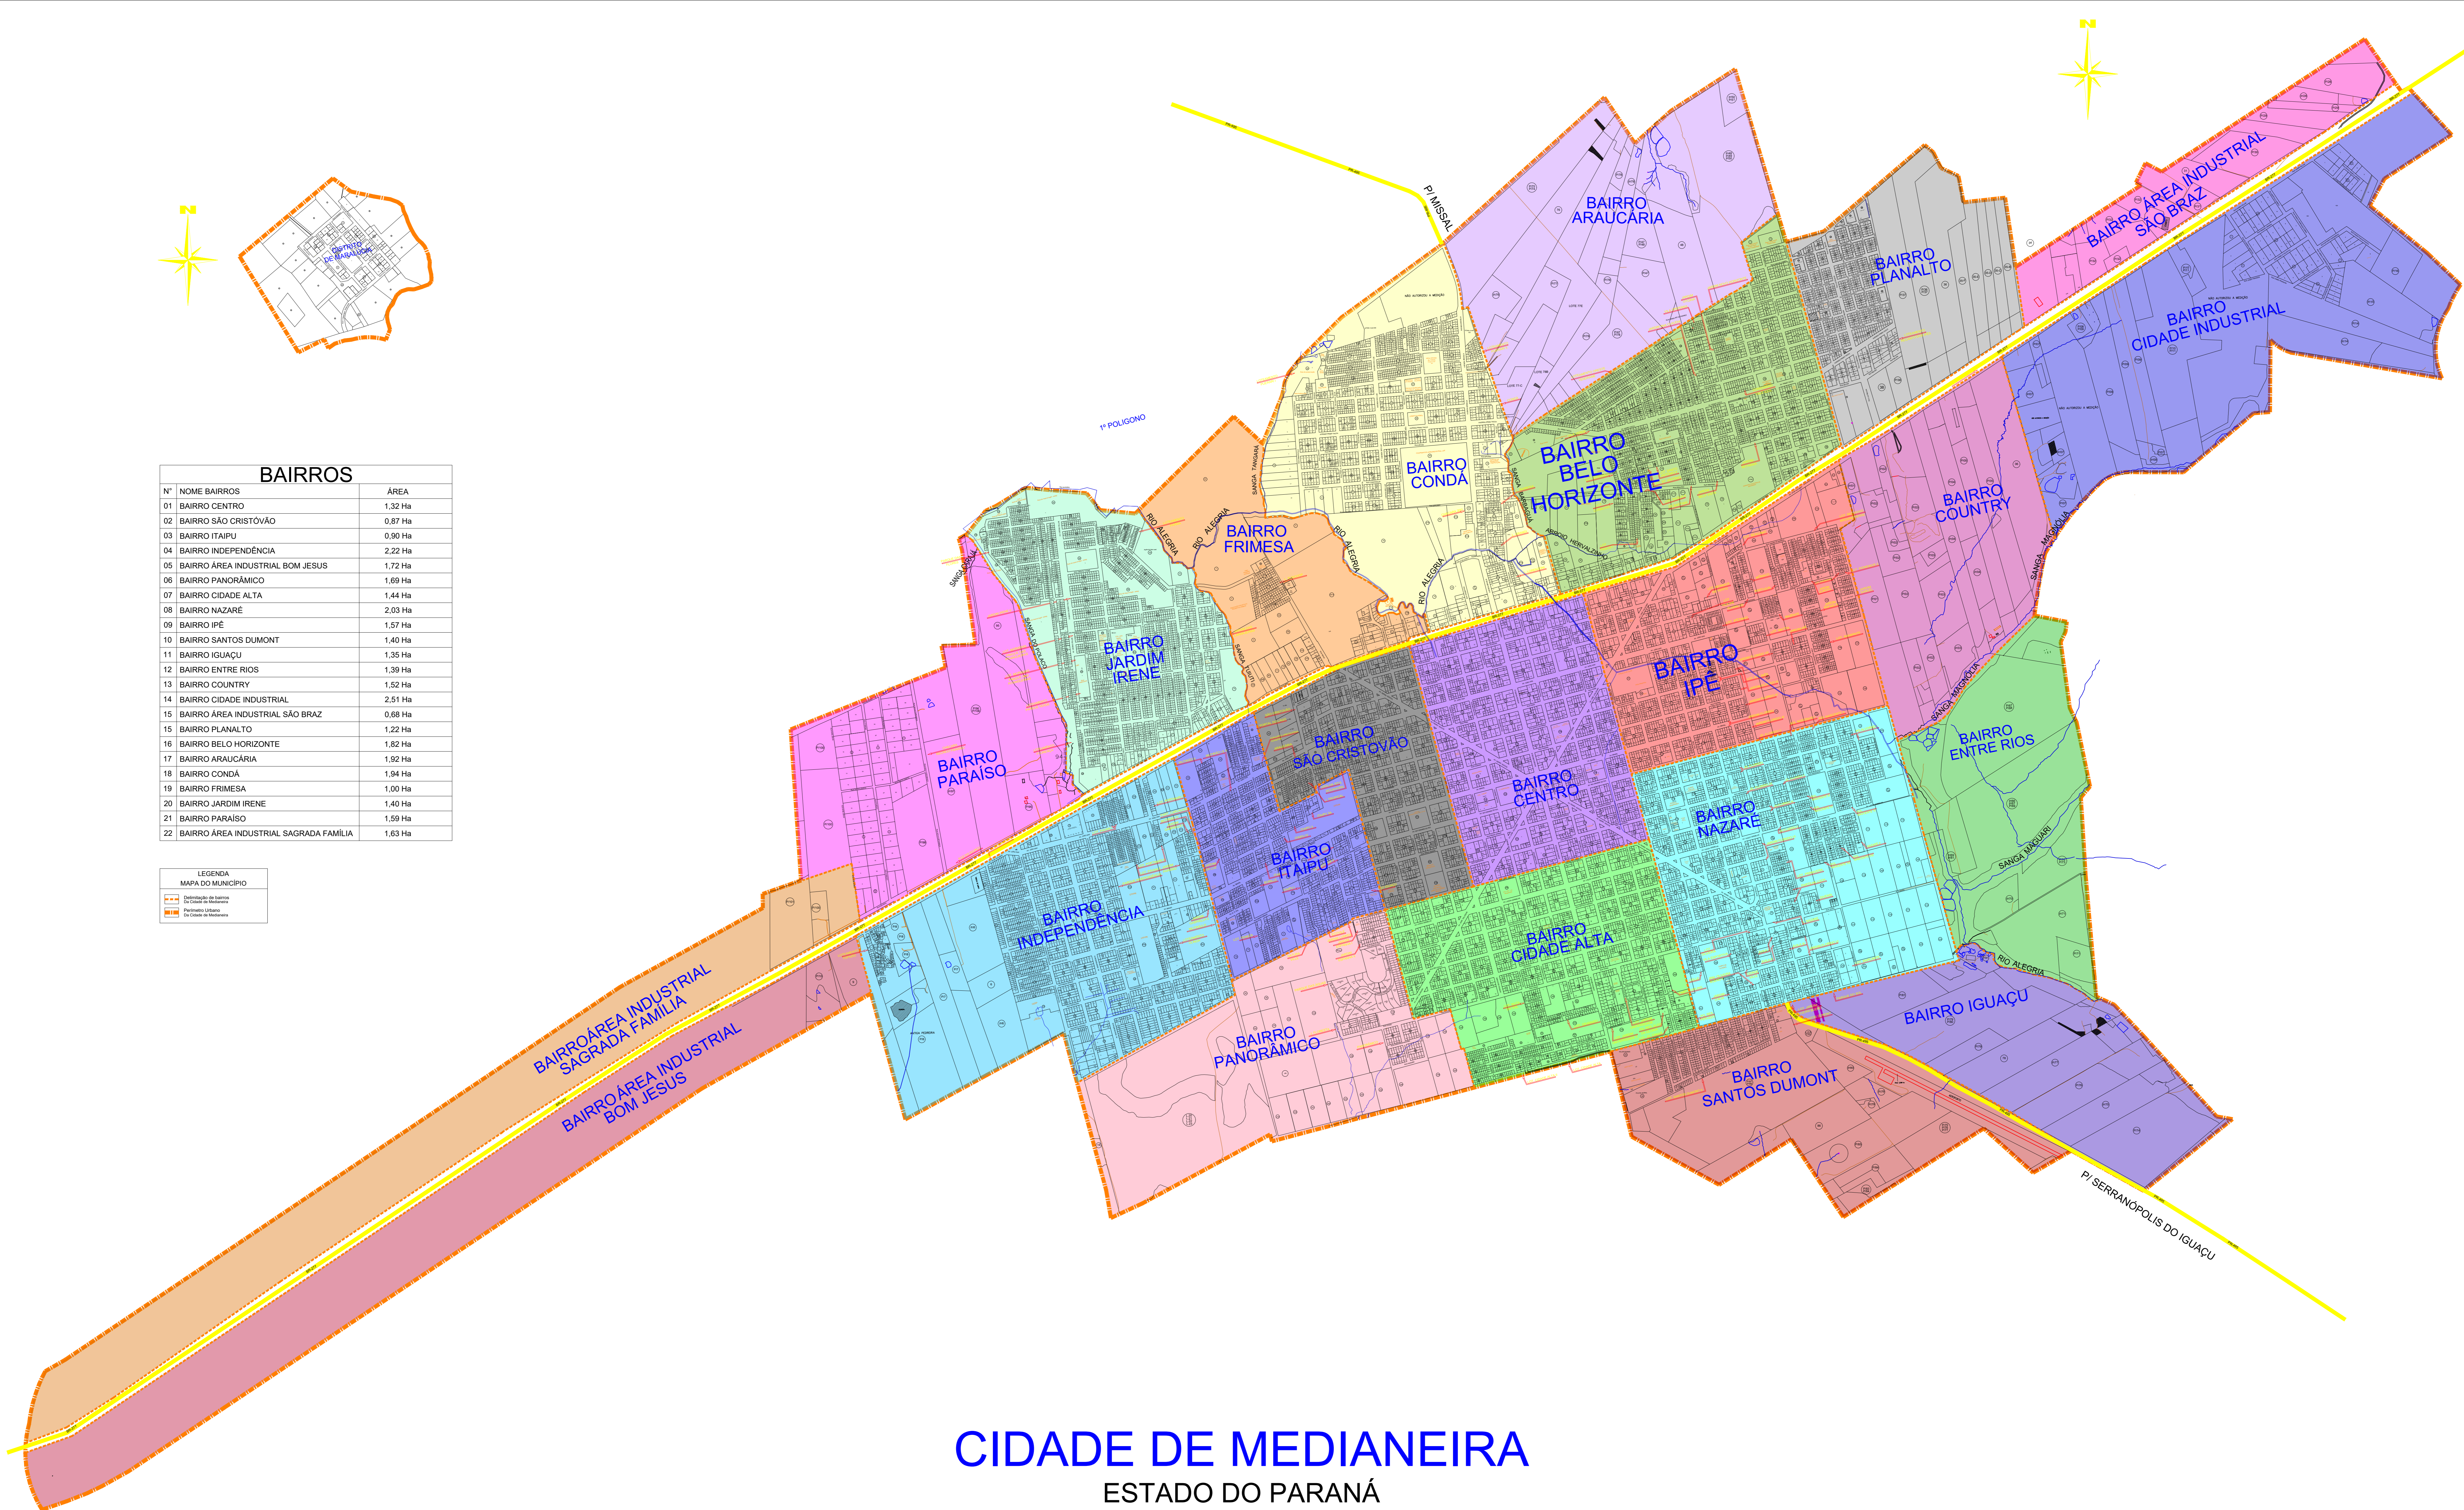

BAIRROS		
Nº	NOME BAIRROS	ÁREA
01	BAIRRO CENTRO	1,32 Ha
02	BAIRRO SÃO CRISTÓVÃO	0,87 Ha
03	BAIRRO ITAIPU	0,90 Ha
04	BAIRRO INDEPENDÊNCIA	2,22 Ha
05	BAIRRO ÁREA INDUSTRIAL BOM JESUS	1,72 Ha
06	BAIRRO PANORÂMICO	1,69 Ha
07	BAIRRO CIDADE ALTA	1,44 Ha
08	BAIRRO NAZARÉ	2,03 Ha
09	BAIRRO IPÊ	1,57 Ha
10	BAIRRO SANTOS DUMONT	1,40 Ha
11	BAIRRO IGUAÇU	1,35 Ha
12	BAIRRO ENTRE RIOS	1,39 Ha
13	BAIRRO COUNTRY	1,52 Ha
14	BAIRRO CIDADE INDUSTRIAL	2,51 Ha
15	BAIRRO ÁREA INDUSTRIAL SÃO BRAZ	0,68 Ha
15	BAIRRO PLANALTO	1,22 Ha
16	BAIRRO BELO HORIZONTE	1,82 Ha
17	BAIRRO ARAUCÁRIA	1,92 Ha
18	BAIRRO CONDÁ	1,94 Ha
19	BAIRRO FRIMESA	1,00 Ha
20	BAIRRO JARDIM IRENE	1,40 Ha
21	BAIRRO PARAÍSO	1,59 Ha
22	BAIRRO ÁREA INDUSTRIAL SAGRADA FAMÍLIA	1,63 Ha

CIDADE DE MEDIANEIRA

ESTADO DO PARANÁ