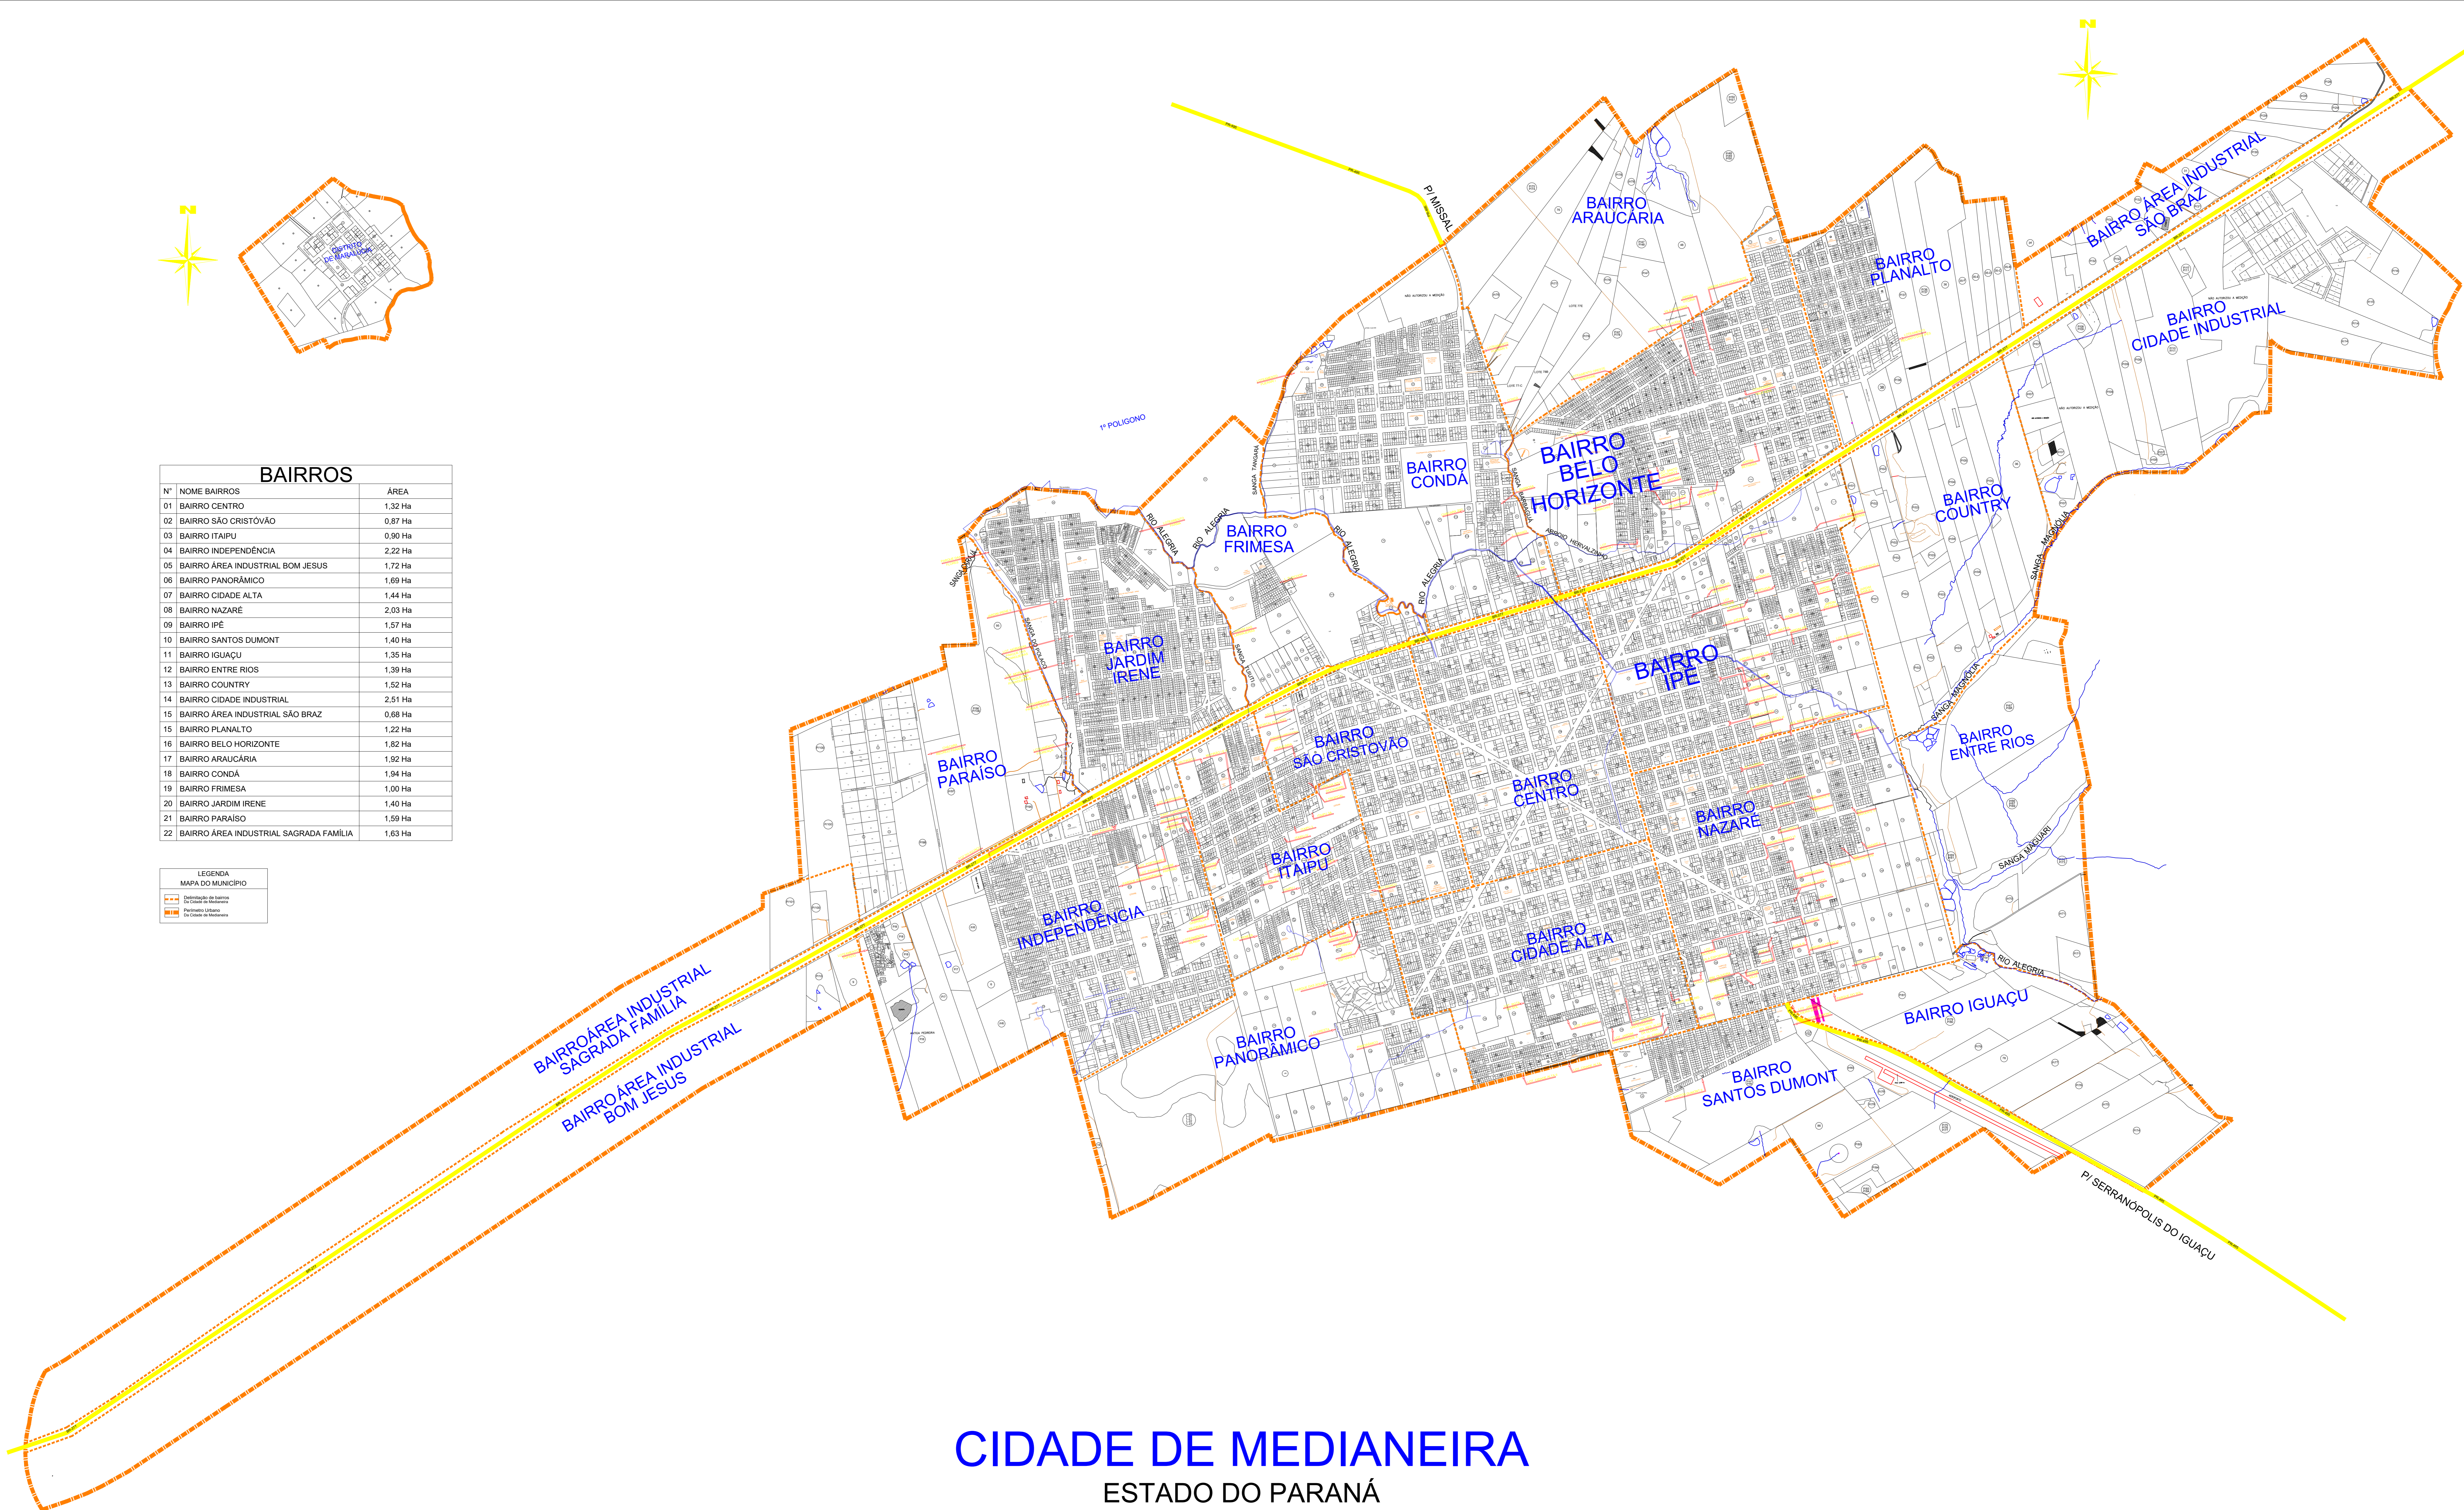

BAIRROS		
Nº	NOME BAIRROS	ÁREA
01	BAIRRO CENTRO	1,32 Ha
02	BAIRRO SÃO CRISTÓVÃO	0,87 Ha
03	BAIRRO ITAIPU	0,90 Ha
04	BAIRRO INDEPENDÊNCIA	2,22 Ha
05	BAIRRO ÁREA INDUSTRIAL BOM JESUS	1,72 Ha
06	BAIRRO PANORÂMICO	1,69 Ha
07	BAIRRO CIDADE ALTA	1,44 Ha
08	BAIRRO NAZARÉ	2,03 Ha
09	BAIRRO IPÊ	1,57 Ha
10	BAIRRO SANTOS DUMONT	1,40 Ha
11	BAIRRO IGUAÇU	1,35 Ha
12	BAIRRO ENTRE RIOS	1,39 Ha
13	BAIRRO COUNTRY	1,52 Ha
14	BAIRRO CIDADE INDUSTRIAL	2,51 Ha
15	BAIRRO ÁREA INDUSTRIAL SÃO BRAZ	0,68 Ha
15	BAIRRO PLANALTO	1,22 Ha
16	BAIRRO BELO HORIZONTE	1,82 Ha
17	BAIRRO ARAUCÁRIA	1,92 Ha
18	BAIRRO CONDÁ	1,94 Ha
19	BAIRRO FRIMESA	1,00 Ha
20	BAIRRO JARDIM IRENE	1,40 Ha
21	BAIRRO PARAÍSO	1,59 Ha
22	BAIRRO ÁREA INDUSTRIAL SAGRADA FAMÍLIA	1,63 Ha

CIDADE DE MEDIANEIRA

ESTADO DO PARANÁ