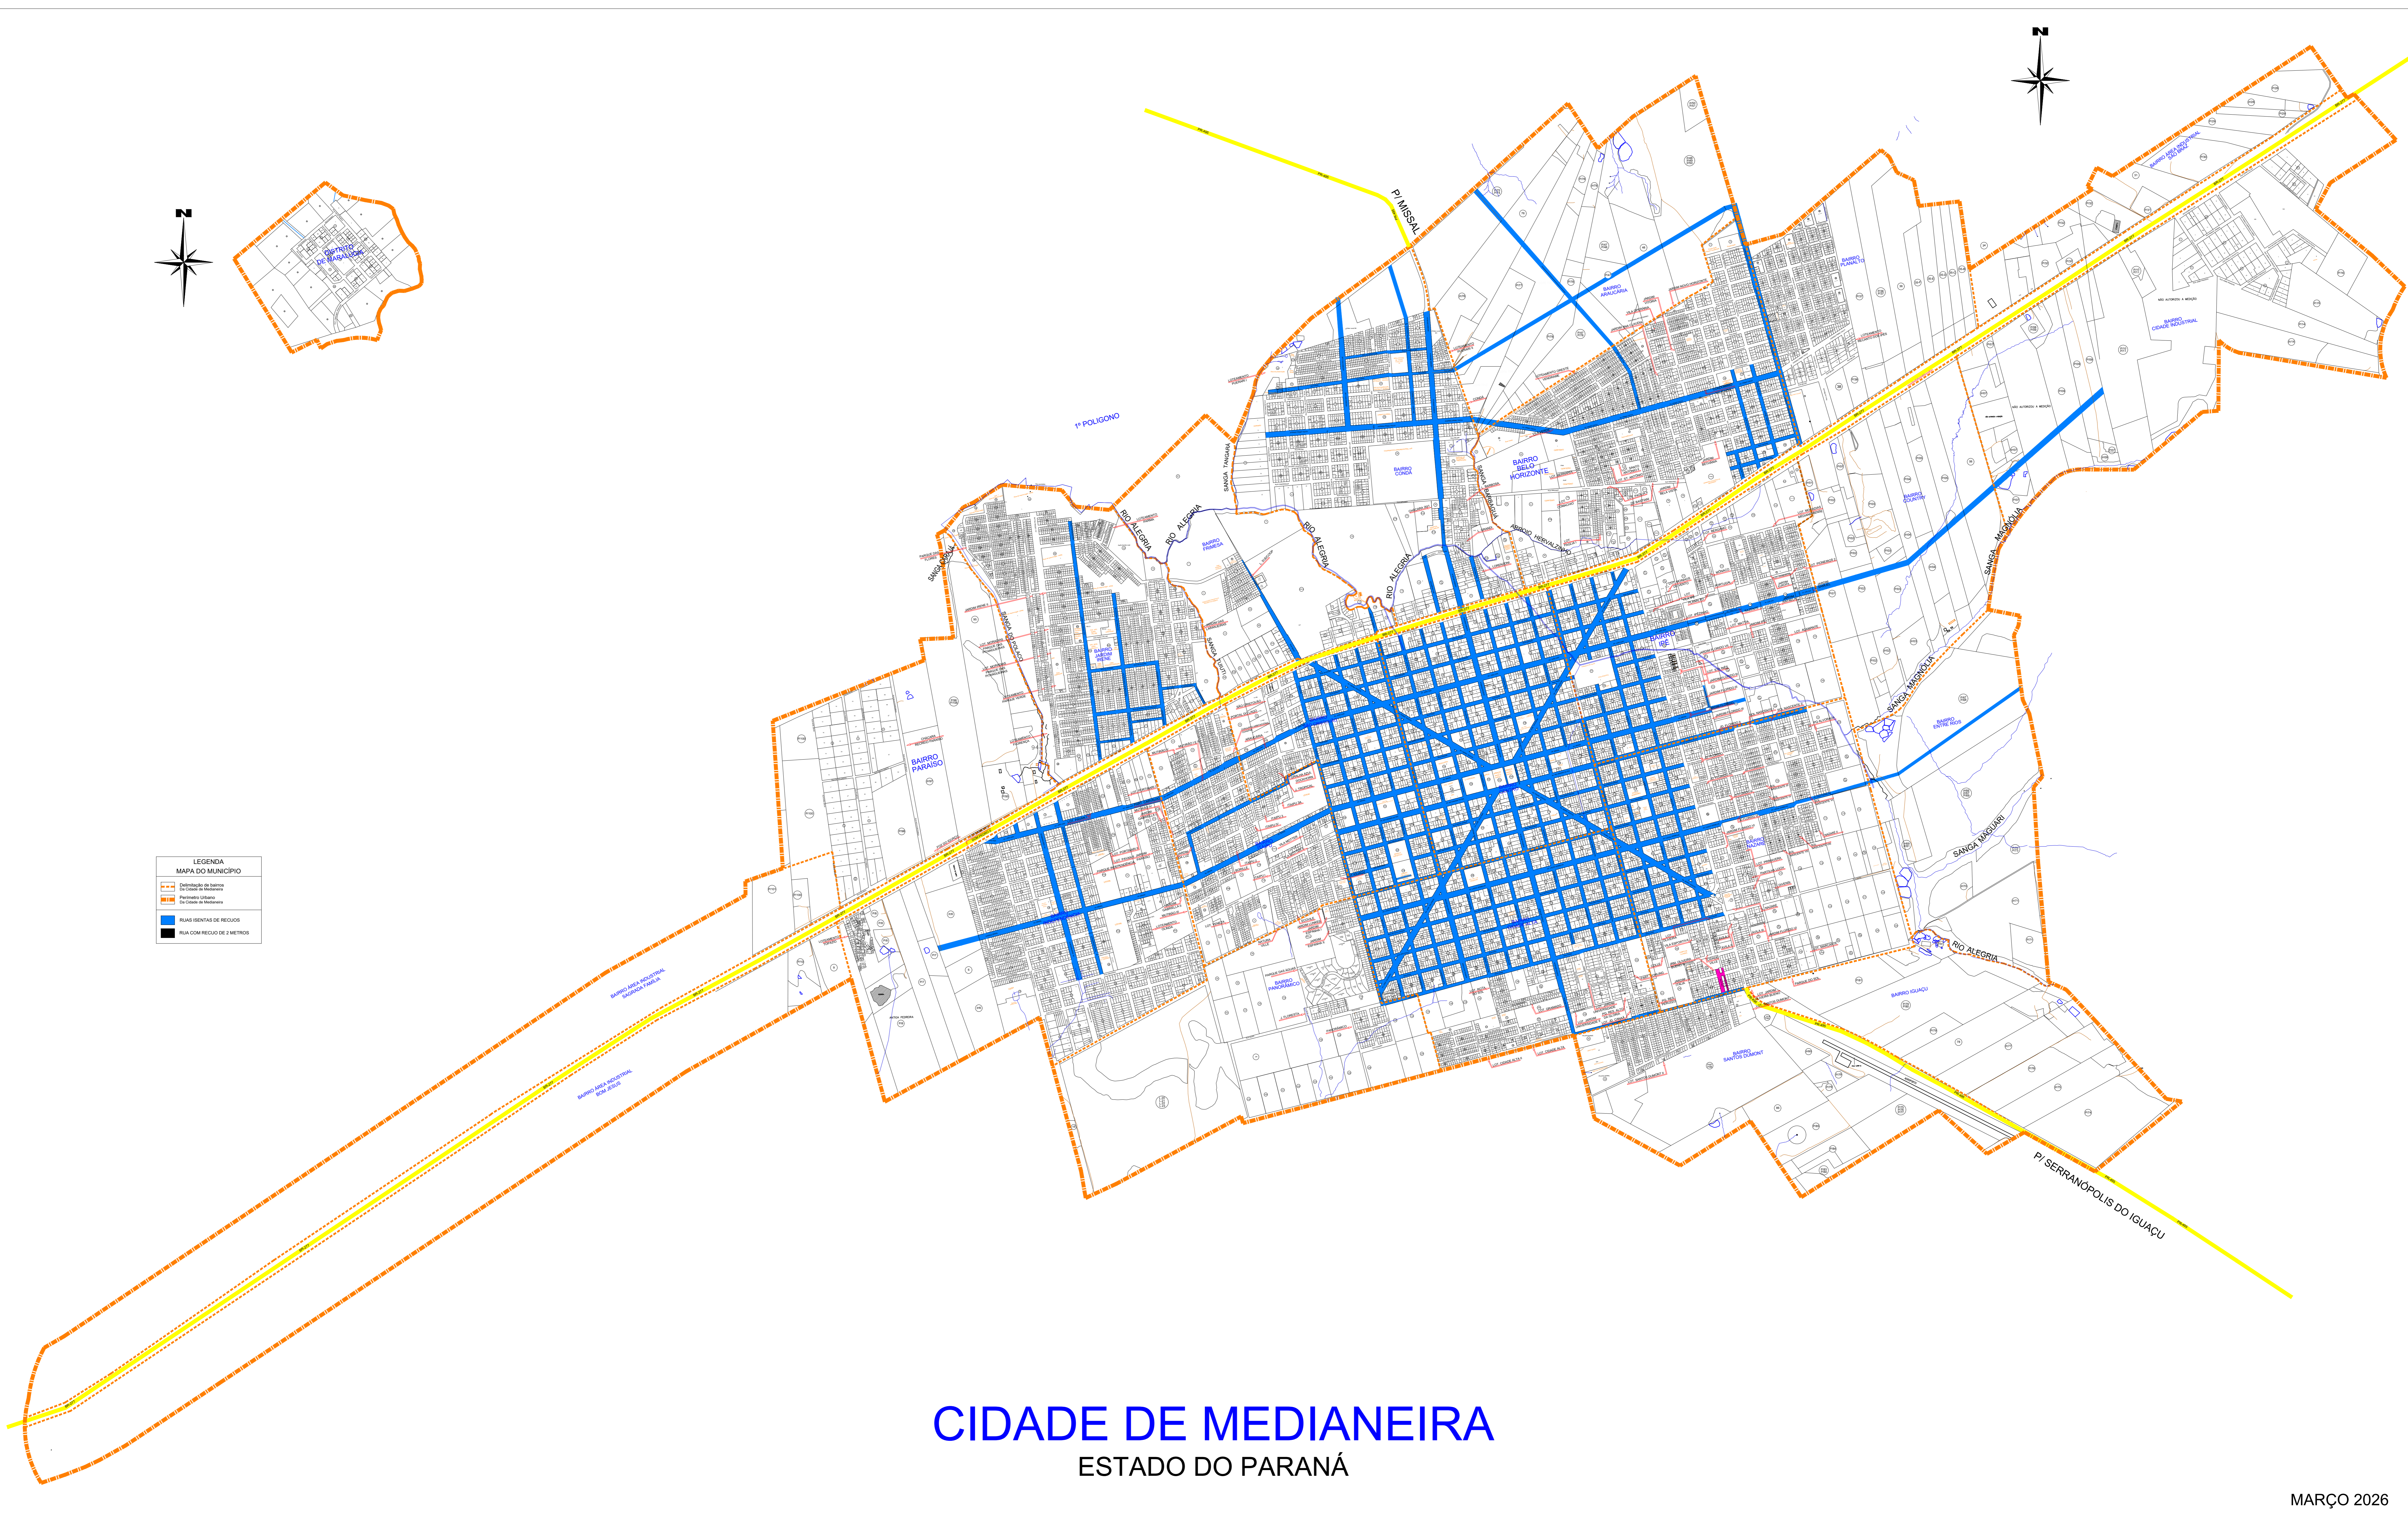

CIDADE DE MEDIANEIRA

ESTADO DO PARANÁ