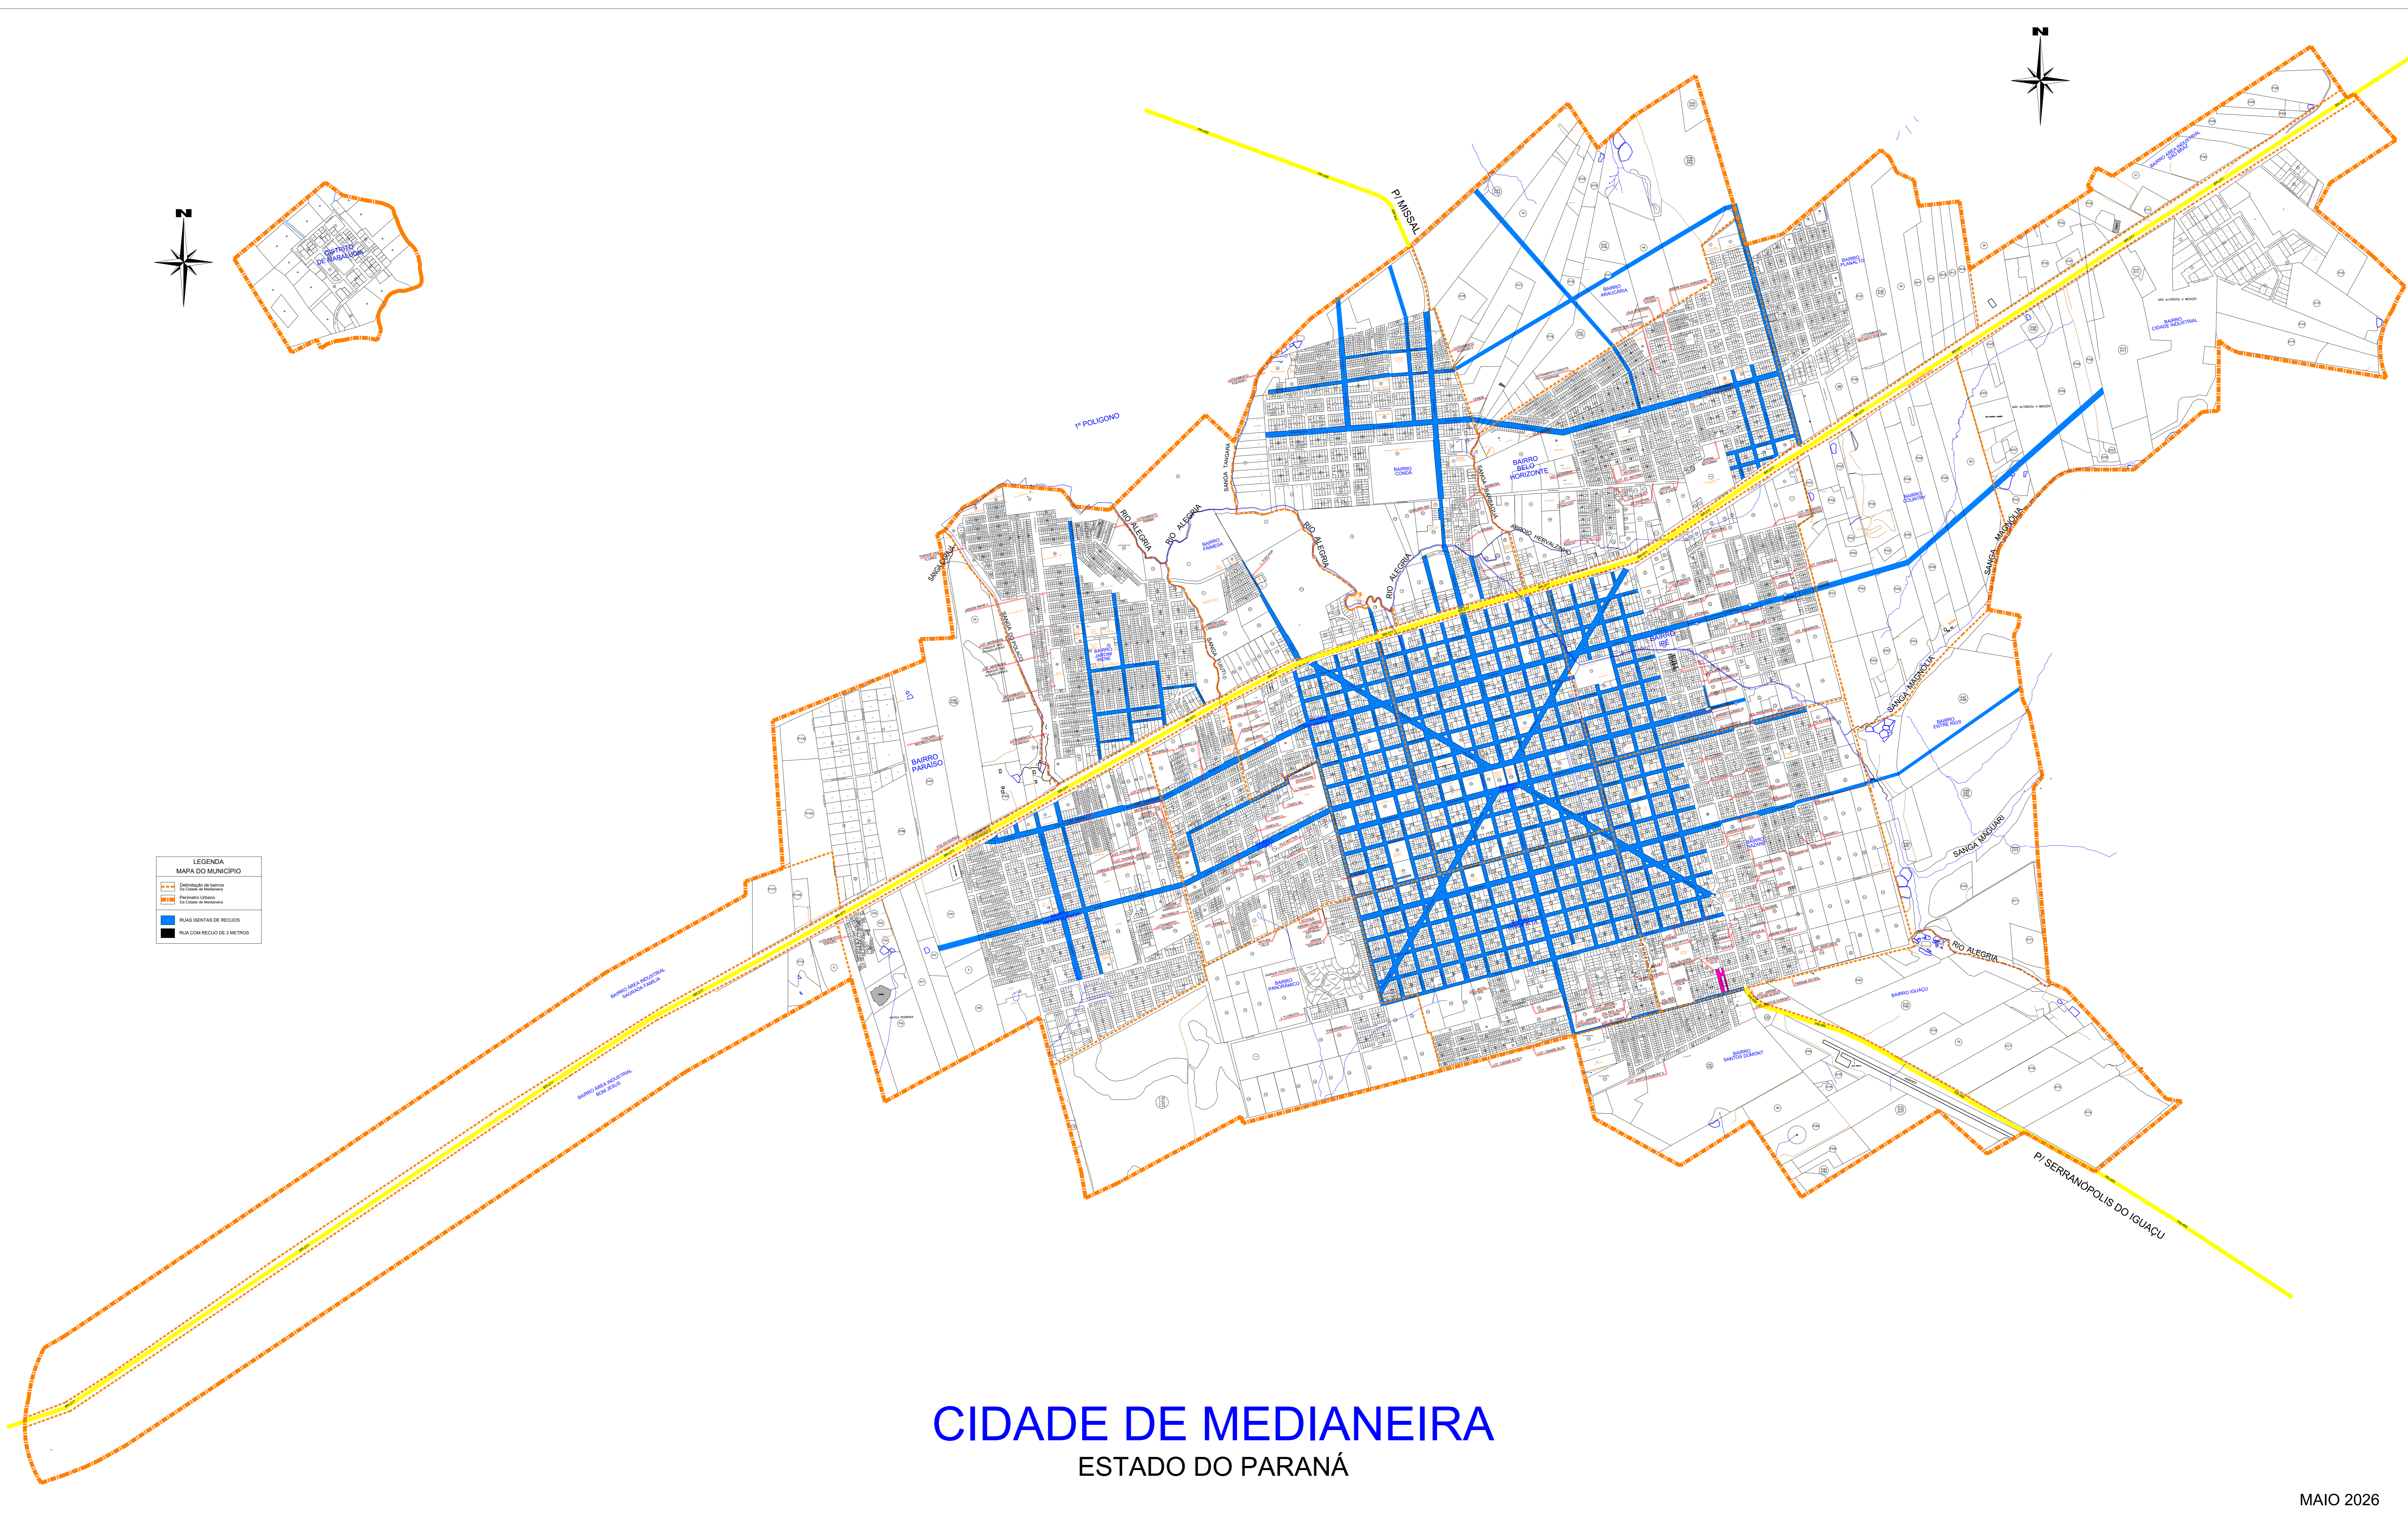

CIDADE DE MEDIANEIRA

ESTADO DO PARANÁ