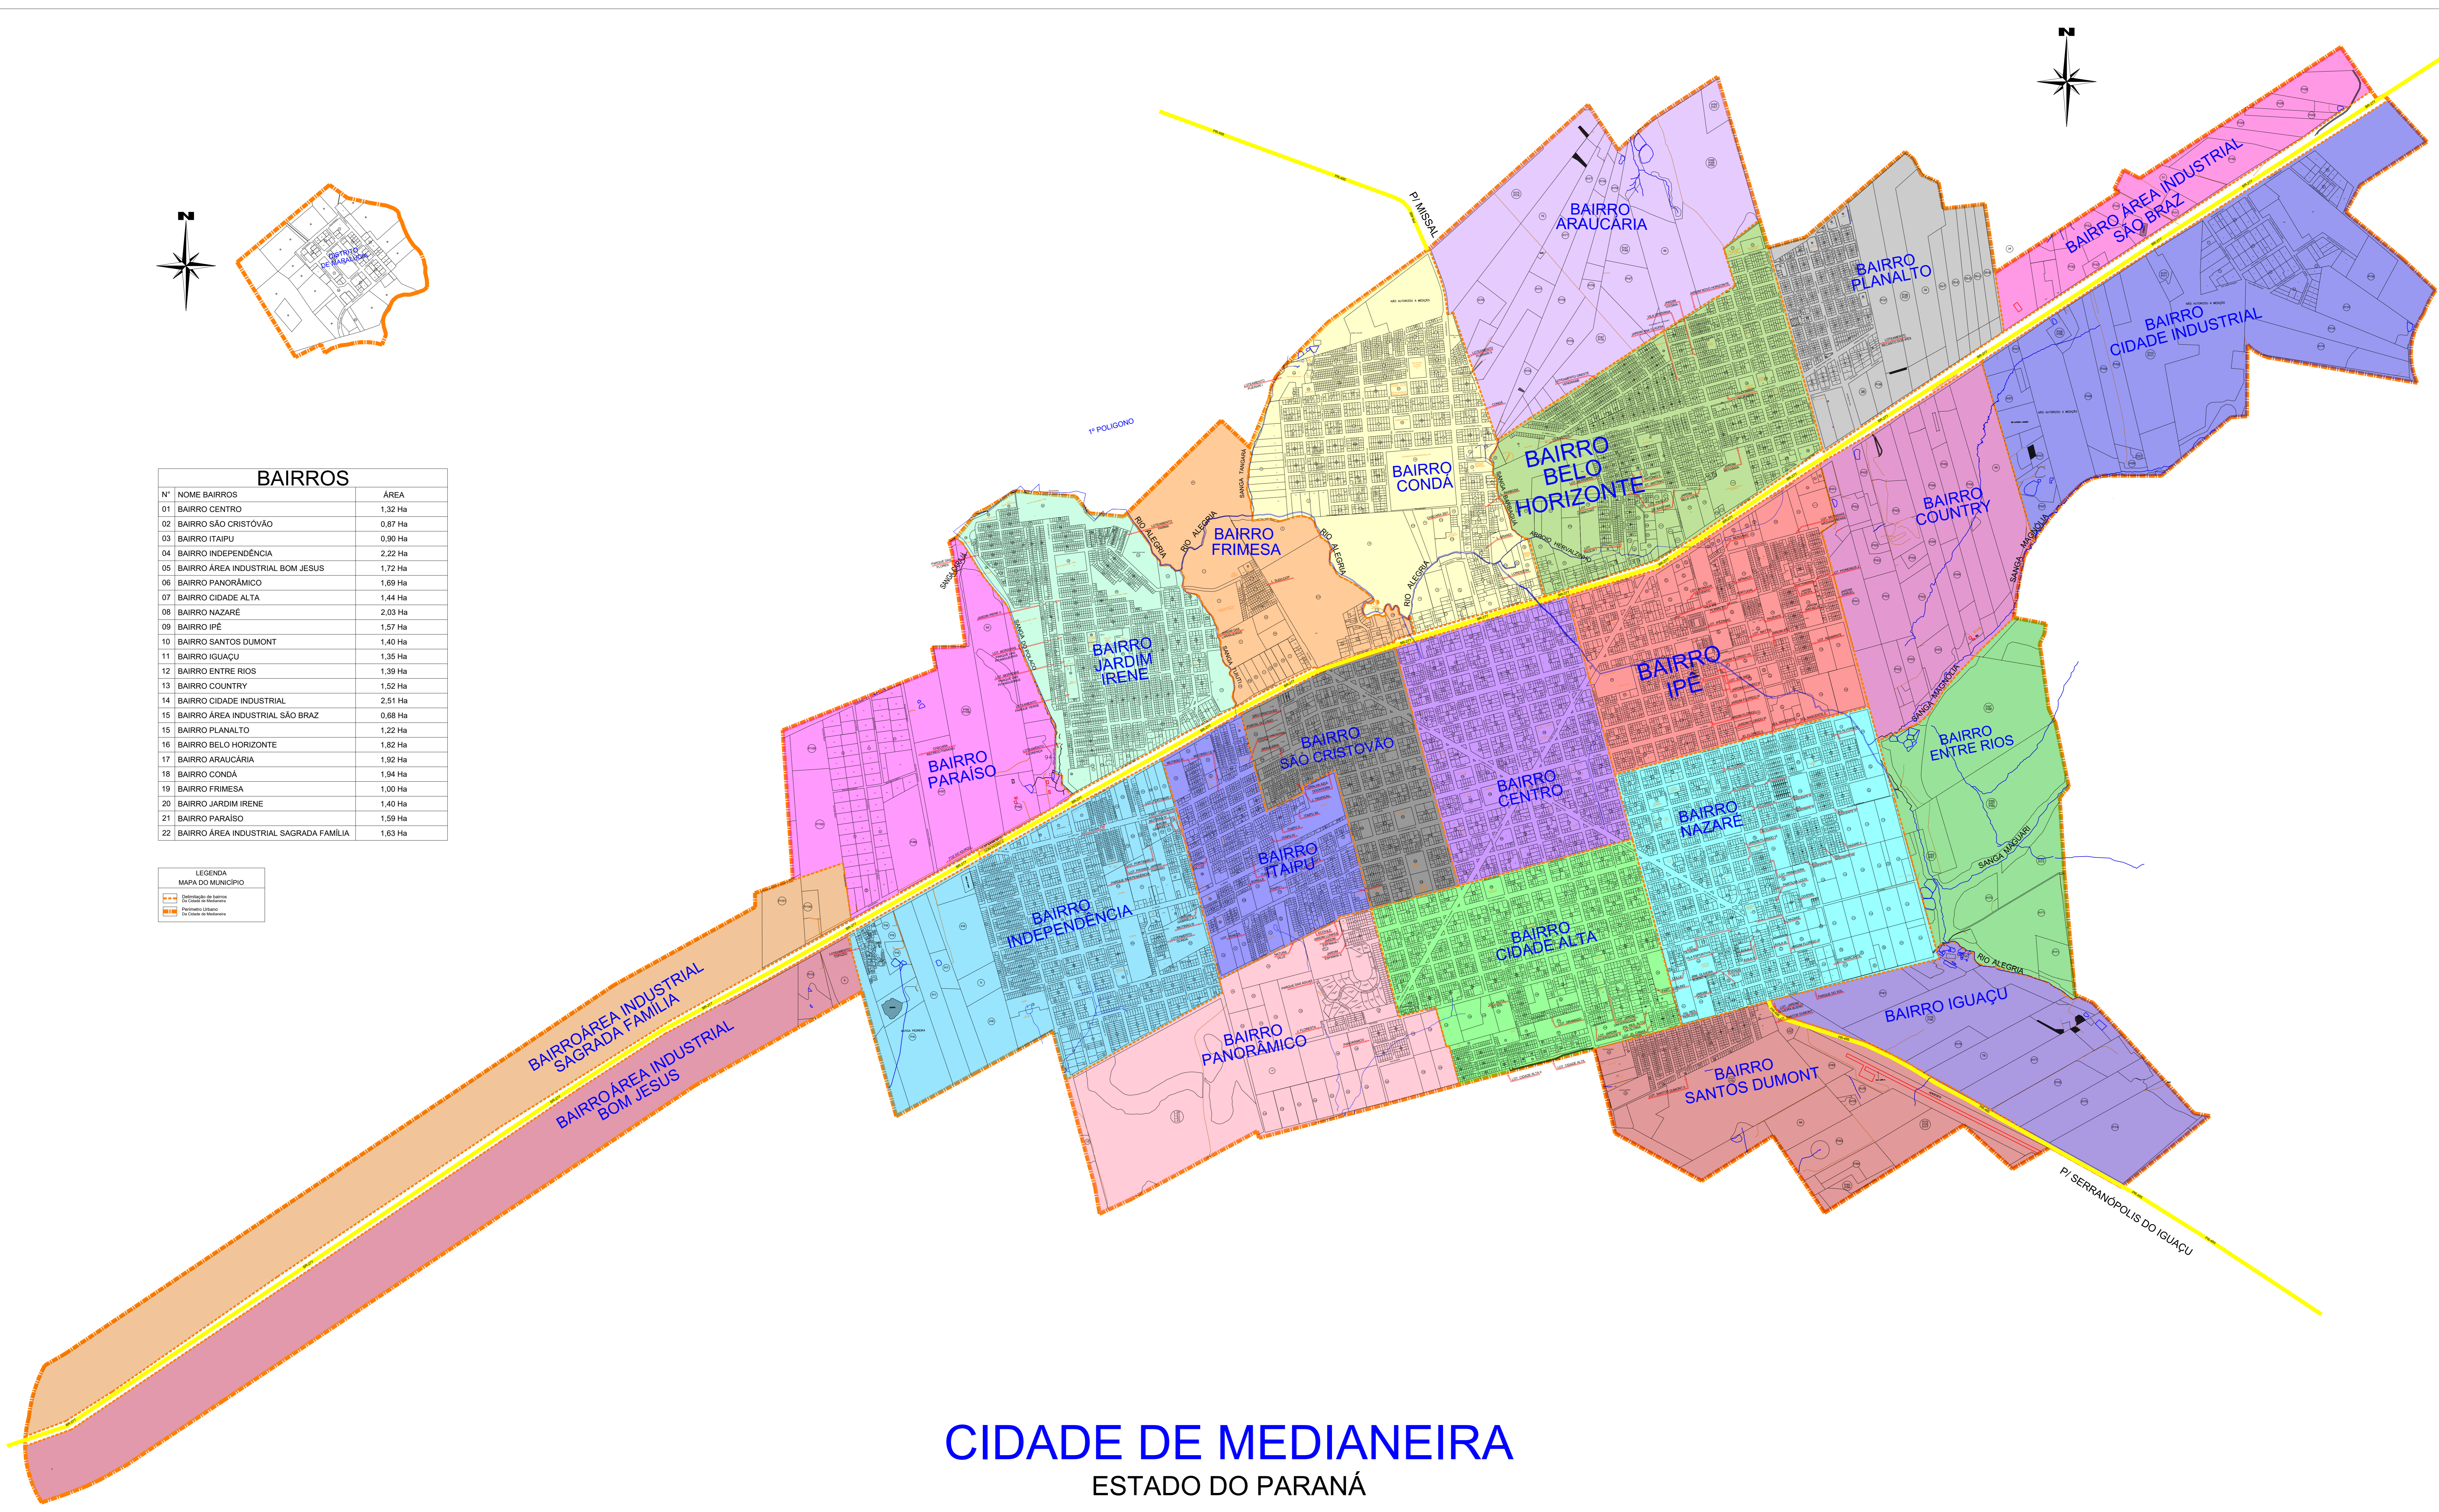

BAIRROS		
Nº	NOME BAIRROS	ÁREA
01	BAIRRO CENTRO	1,32 Ha
02	BAIRRO SÃO CRISTÓVÃO	0,87 Ha
03	BAIRRO ITAIPU	0,90 Ha
04	BAIRRO INDEPENDÊNCIA	2,22 Ha
05	BAIRRO ÁREA INDUSTRIAL BOM JESUS	1,72 Ha
06	BAIRRO PANORÂMICO	1,69 Ha
07	BAIRRO CIDADE ALTA	1,44 Ha
08	BAIRRO NAZARÉ	2,03 Ha
09	BAIRRO IPÊ	1,57 Ha
10	BAIRRO SANTOS DUMONT	1,40 Ha
11	BAIRRO IGUAÇU	1,35 Ha
12	BAIRRO ENTRE RIOS	1,39 Ha
13	BAIRRO COUNTRY	1,52 Ha
14	BAIRRO CIDADE INDUSTRIAL	2,51 Ha
15	BAIRRO ÁREA INDUSTRIAL SÃO BRAZ	0,68 Ha
15	BAIRRO PLANALTO	1,22 Ha
16	BAIRRO BELO HORIZONTE	1,82 Ha
17	BAIRRO ARAUCÁRIA	1,92 Ha
18	BAIRRO CONDÁ	1,94 Ha
19	BAIRRO FRIMESA	1,00 Ha
20	BAIRRO JARDIM IRENE	1,40 Ha
21	BAIRRO PARAÍSO	1,59 Ha
22	BAIRRO ÁREA INDUSTRIAL SAGRADA FAMÍLIA	1,63 Ha

CIDADE DE MEDIANEIRA

ESTADO DO PARANÁ