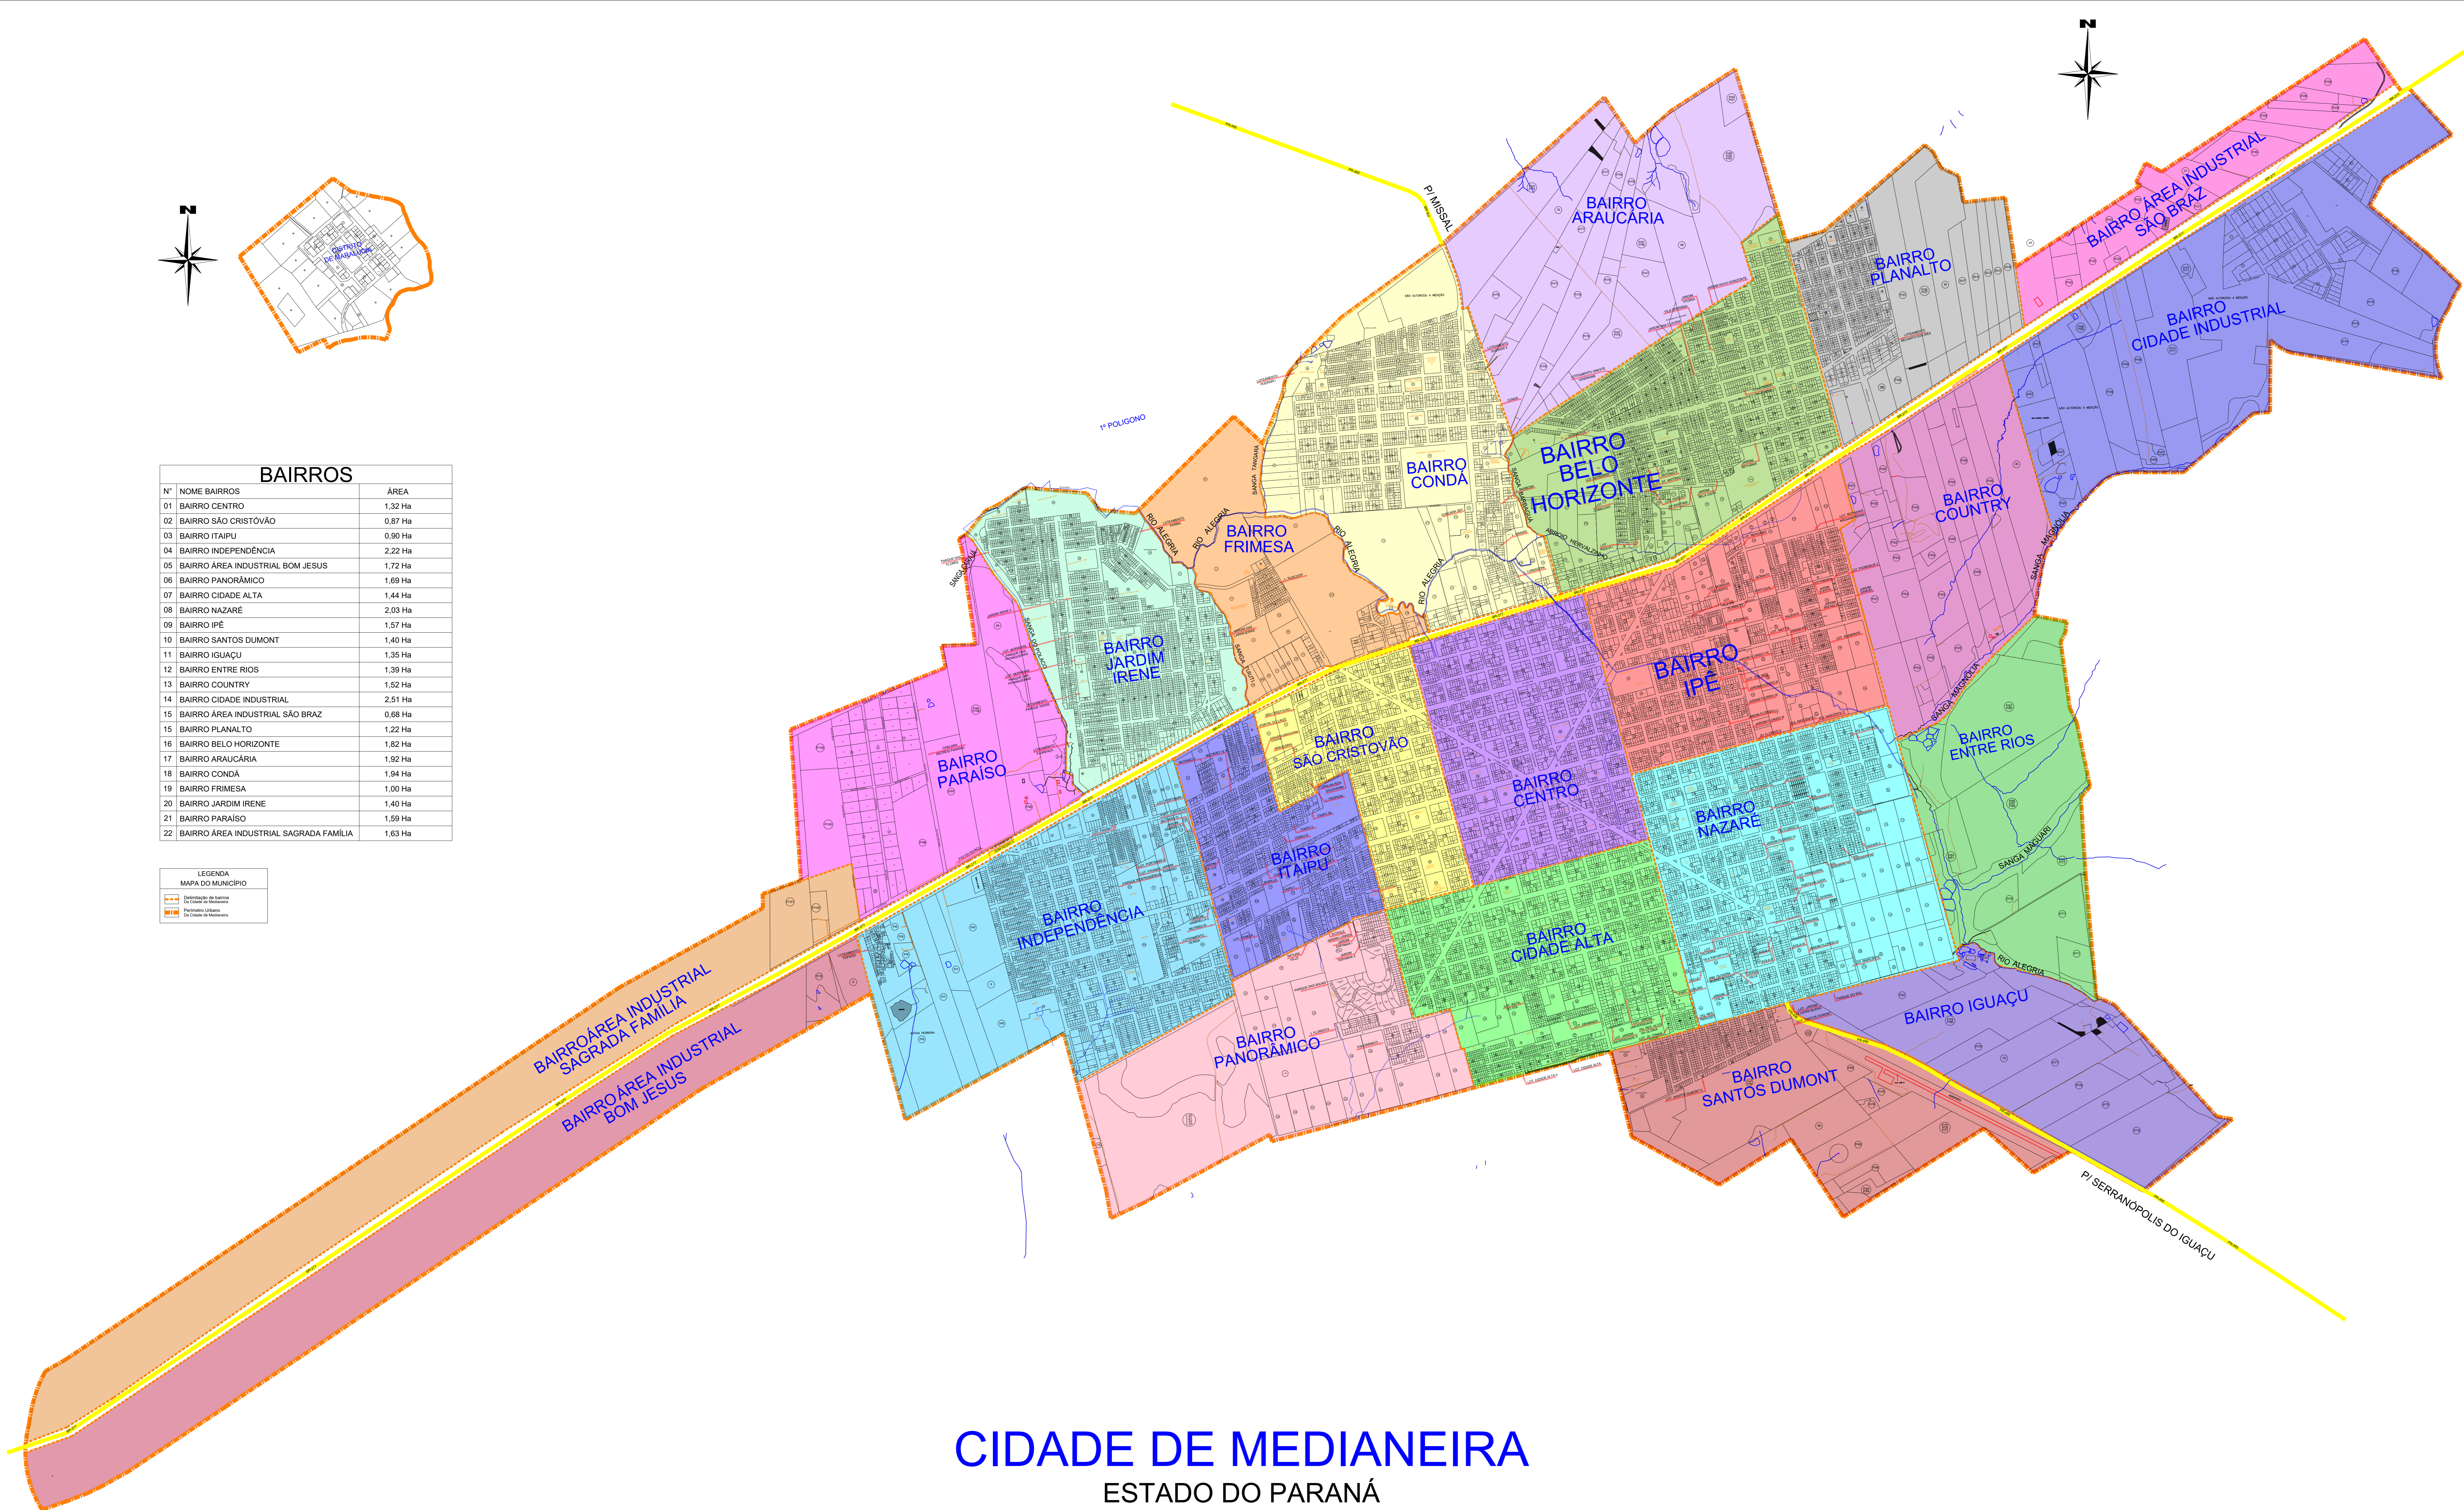

BAIRROS		
Nº	NOME BAIRROS	ÁREA
01	BAIRRO CENTRO	1,32 Ha
02	BAIRRO SÃO CRISTÓVÃO	0,87 Ha
03	BAIRRO ITAIPI	0,90 Ha
04	BAIRRO INDEPENDÊNCIA	2,22 Ha
05	BAIRRO ÁREA INDUSTRIAL BOM JESUS	1,72 Ha
06	BAIRRO PANORÂMICO	1,69 Ha
07	BAIRRO CIDADE ALTA	1,44 Ha
08	BAIRRO NAZARÉ	2,03 Ha
09	BAIRRO IPÊ	1,57 Ha
10	BAIRRO SANTOS DUMONT	1,40 Ha
11	BAIRRO IGUAÇU	1,35 Ha
12	BAIRRO ENTRE RIOS	1,39 Ha
13	BAIRRO COUNTRY	1,52 Ha
14	BAIRRO CIDADE INDUSTRIAL	2,51 Ha
15	BAIRRO ÁREA INDUSTRIAL SÃO BRAZ	0,68 Ha
15	BAIRRO PLANALTO	1,22 Ha
16	BAIRRO BELO HORIZONTE	1,82 Ha
17	BAIRRO ARAUCÁRIA	1,92 Ha
18	BAIRRO CONDÁ	1,94 Ha
19	BAIRRO FRIMESA	1,00 Ha
20	BAIRRO JARDIM IRENE	1,40 Ha
21	BAIRRO PARAÍSO	1,59 Ha
22	BAIRRO ÁREA INDUSTRIAL SAGRADA FAMÍLIA	1,63 Ha

CIDADE DE MEDIANEIRA

ESTADO DO PARANÁ