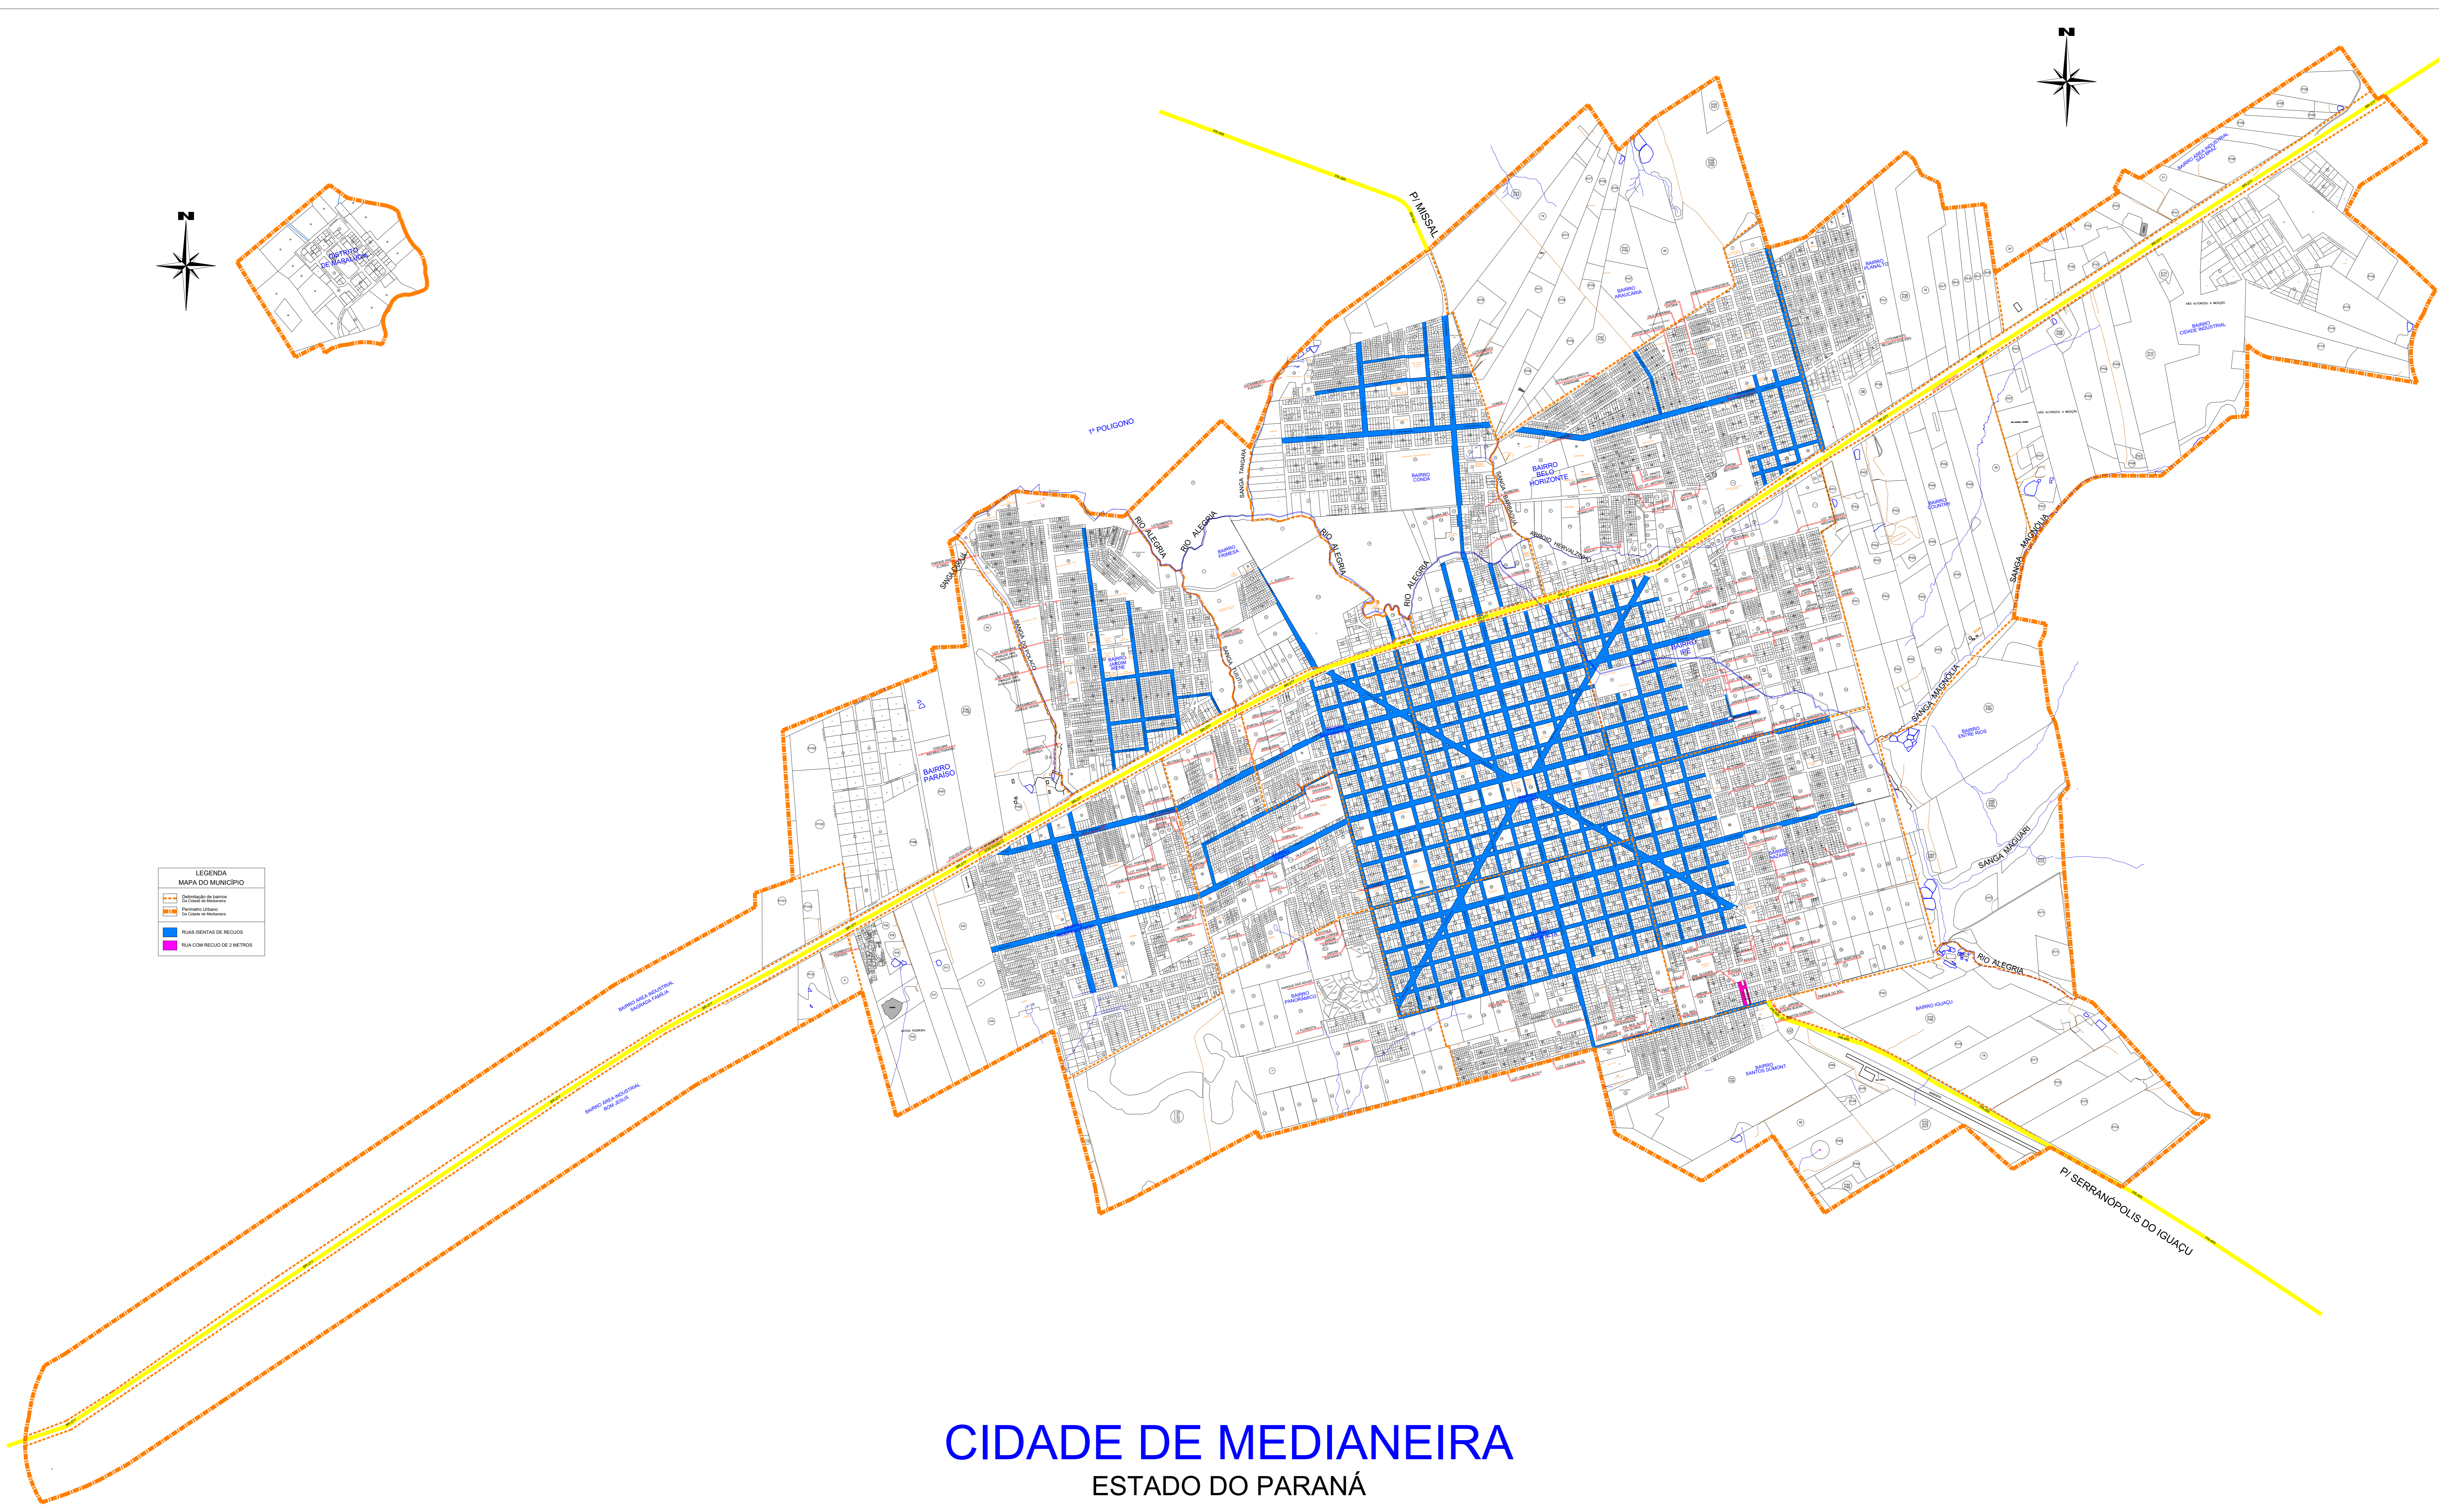

CIDADE DE MEDIANEIRA

ESTADO DO PARANÁ