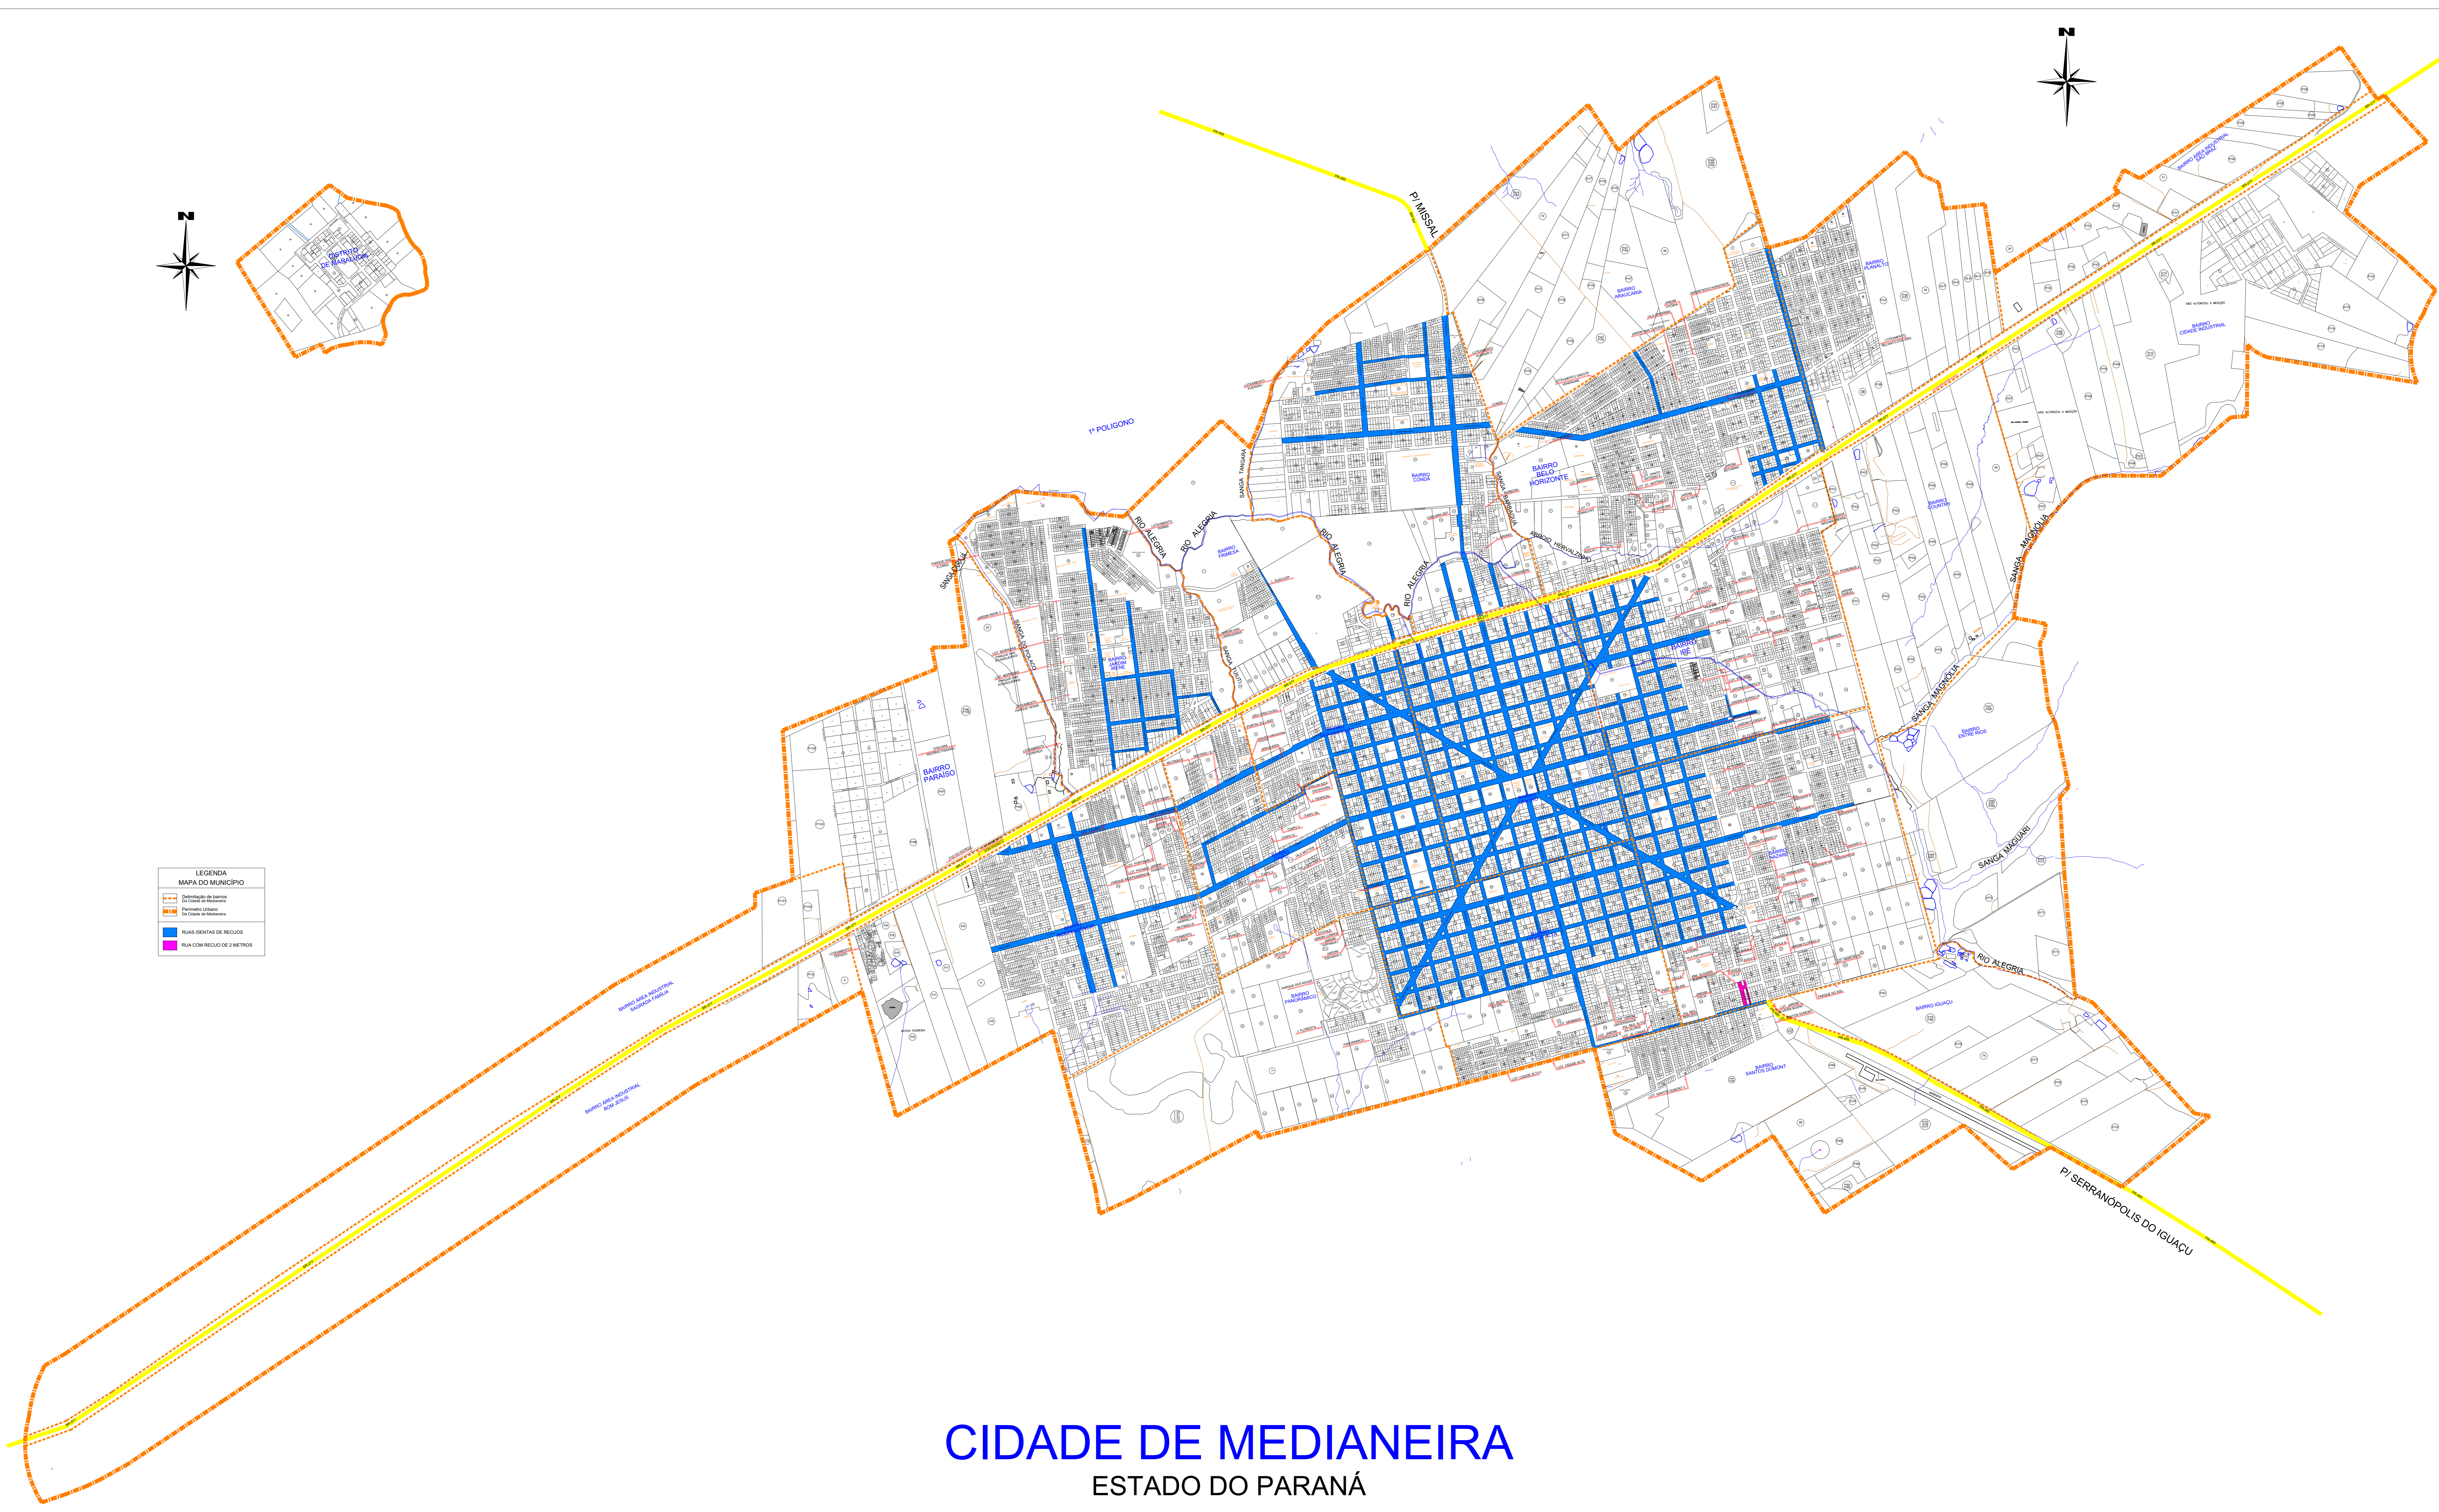

CIDADE DE MEDIANEIRA

ESTADO DO PARANÁ