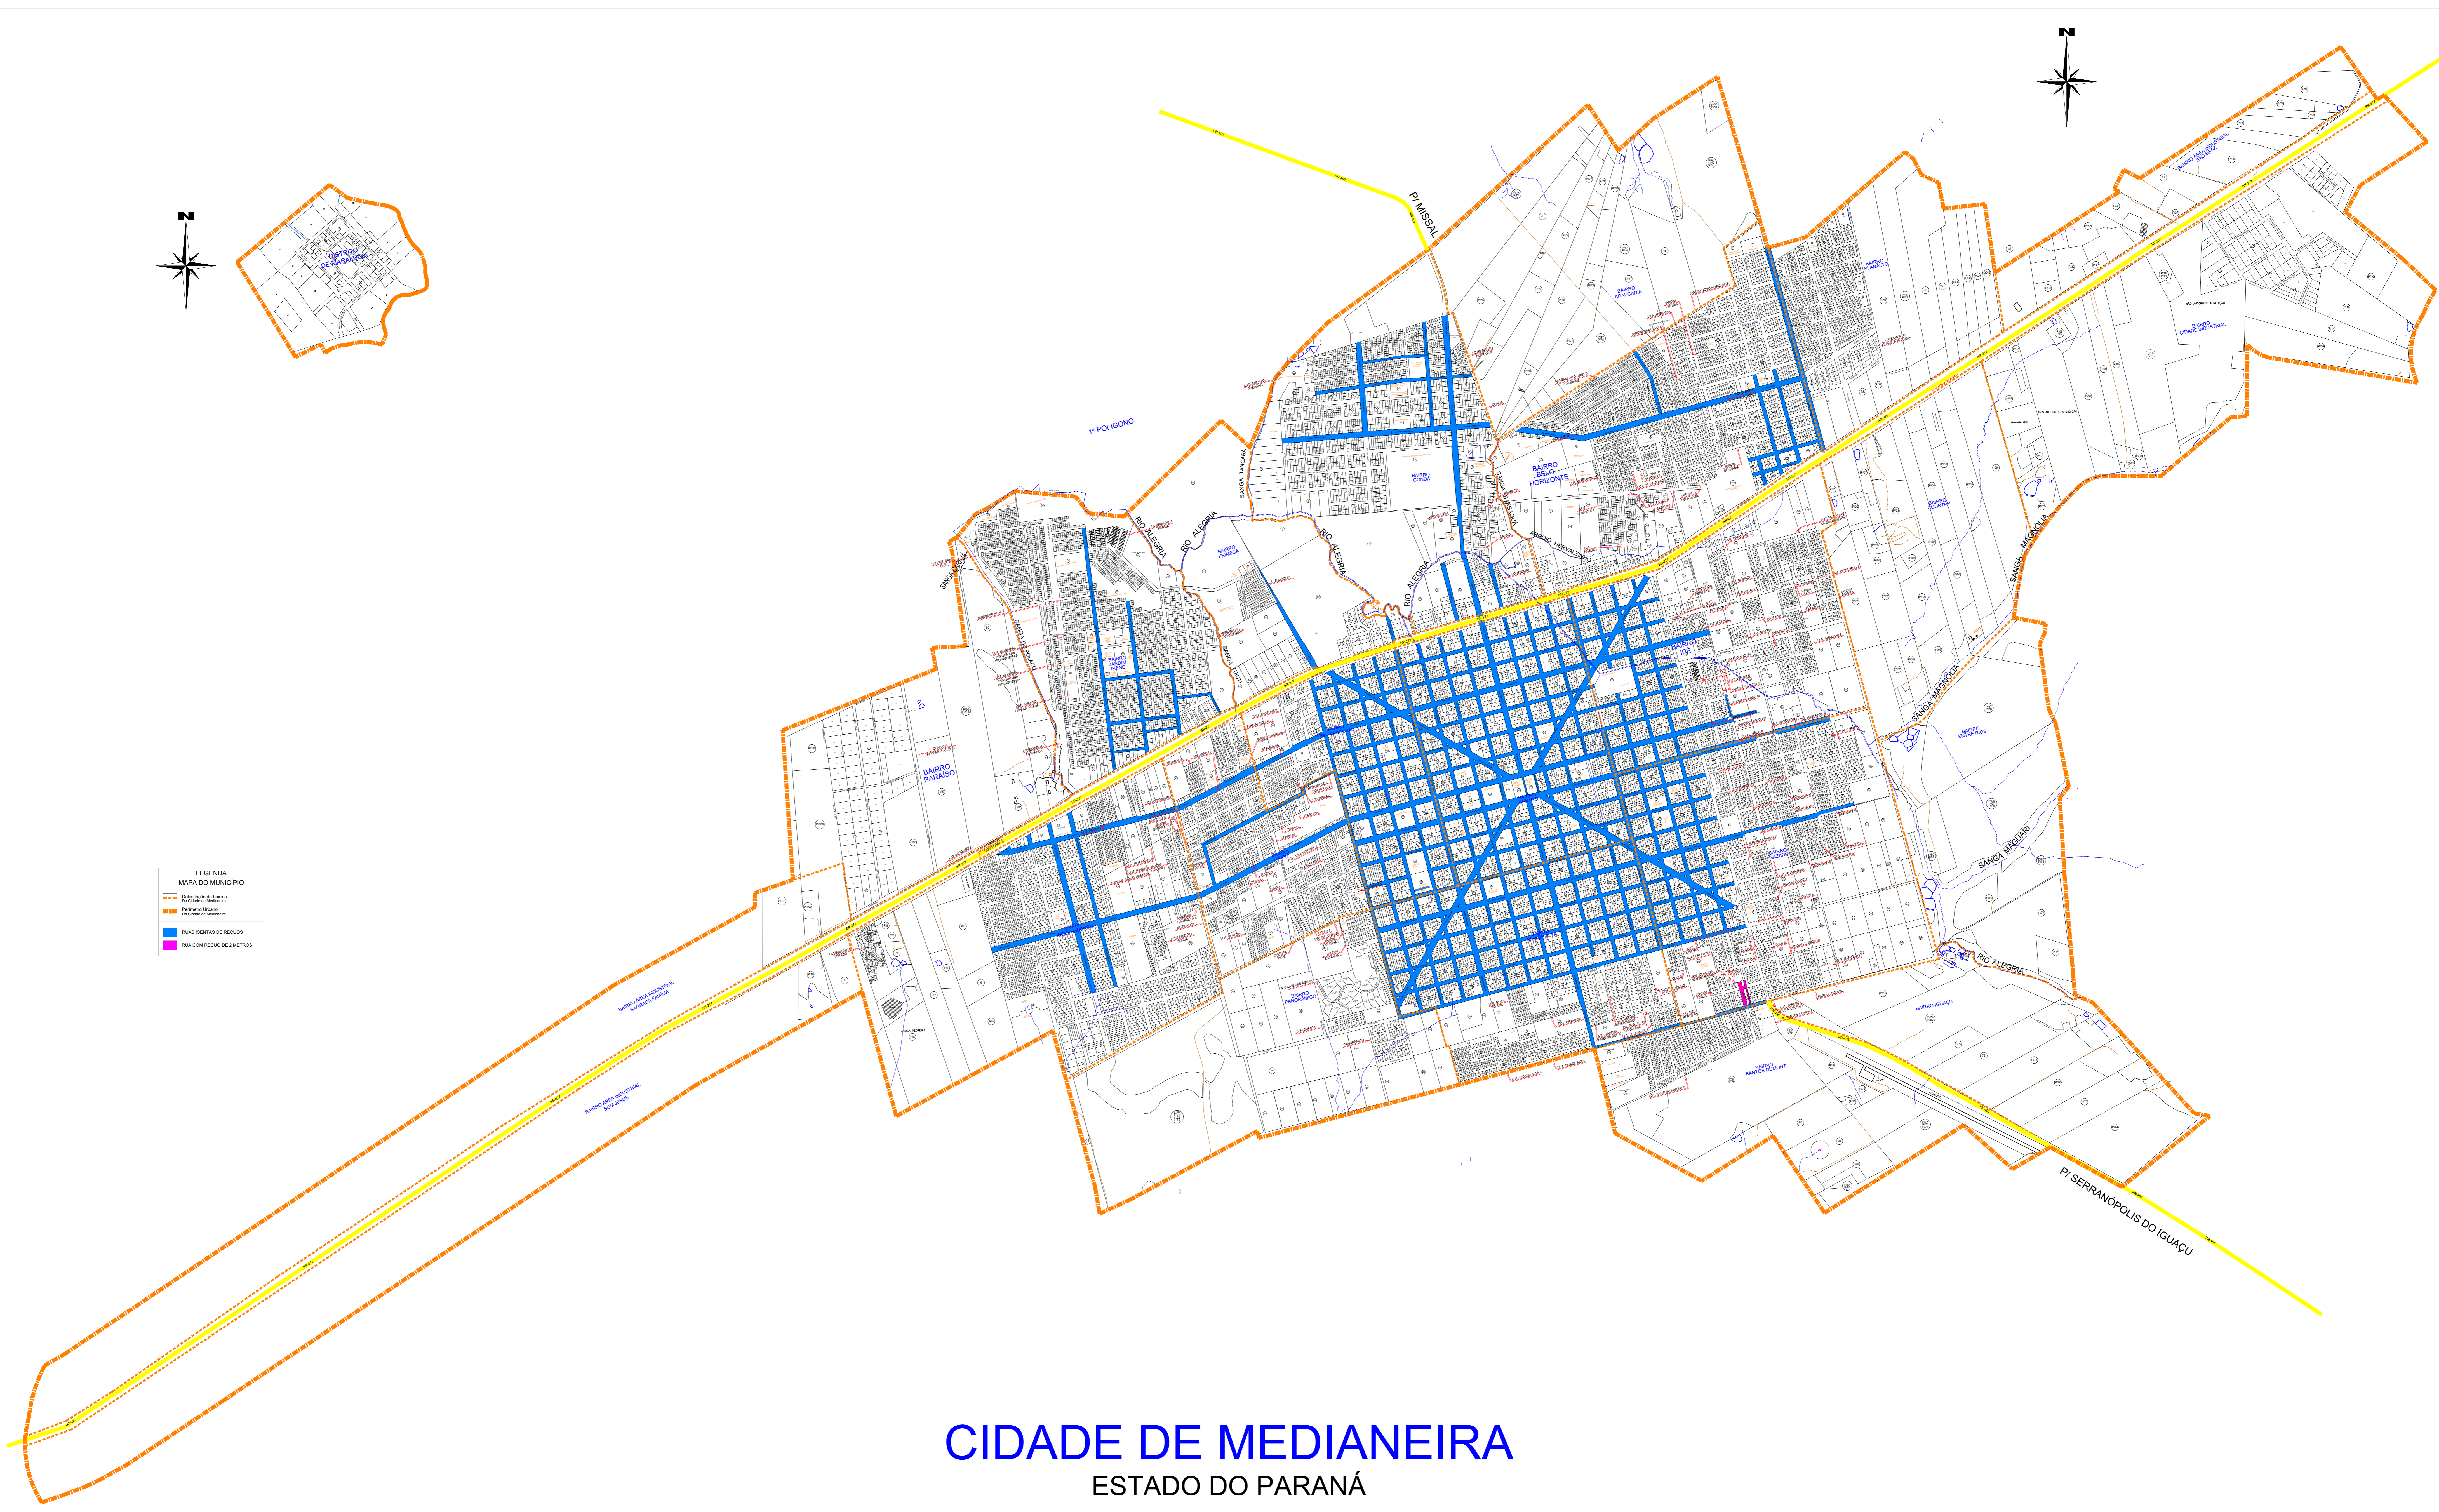

CIDADE DE MEDIANEIRA

ESTADO DO PARANÁ