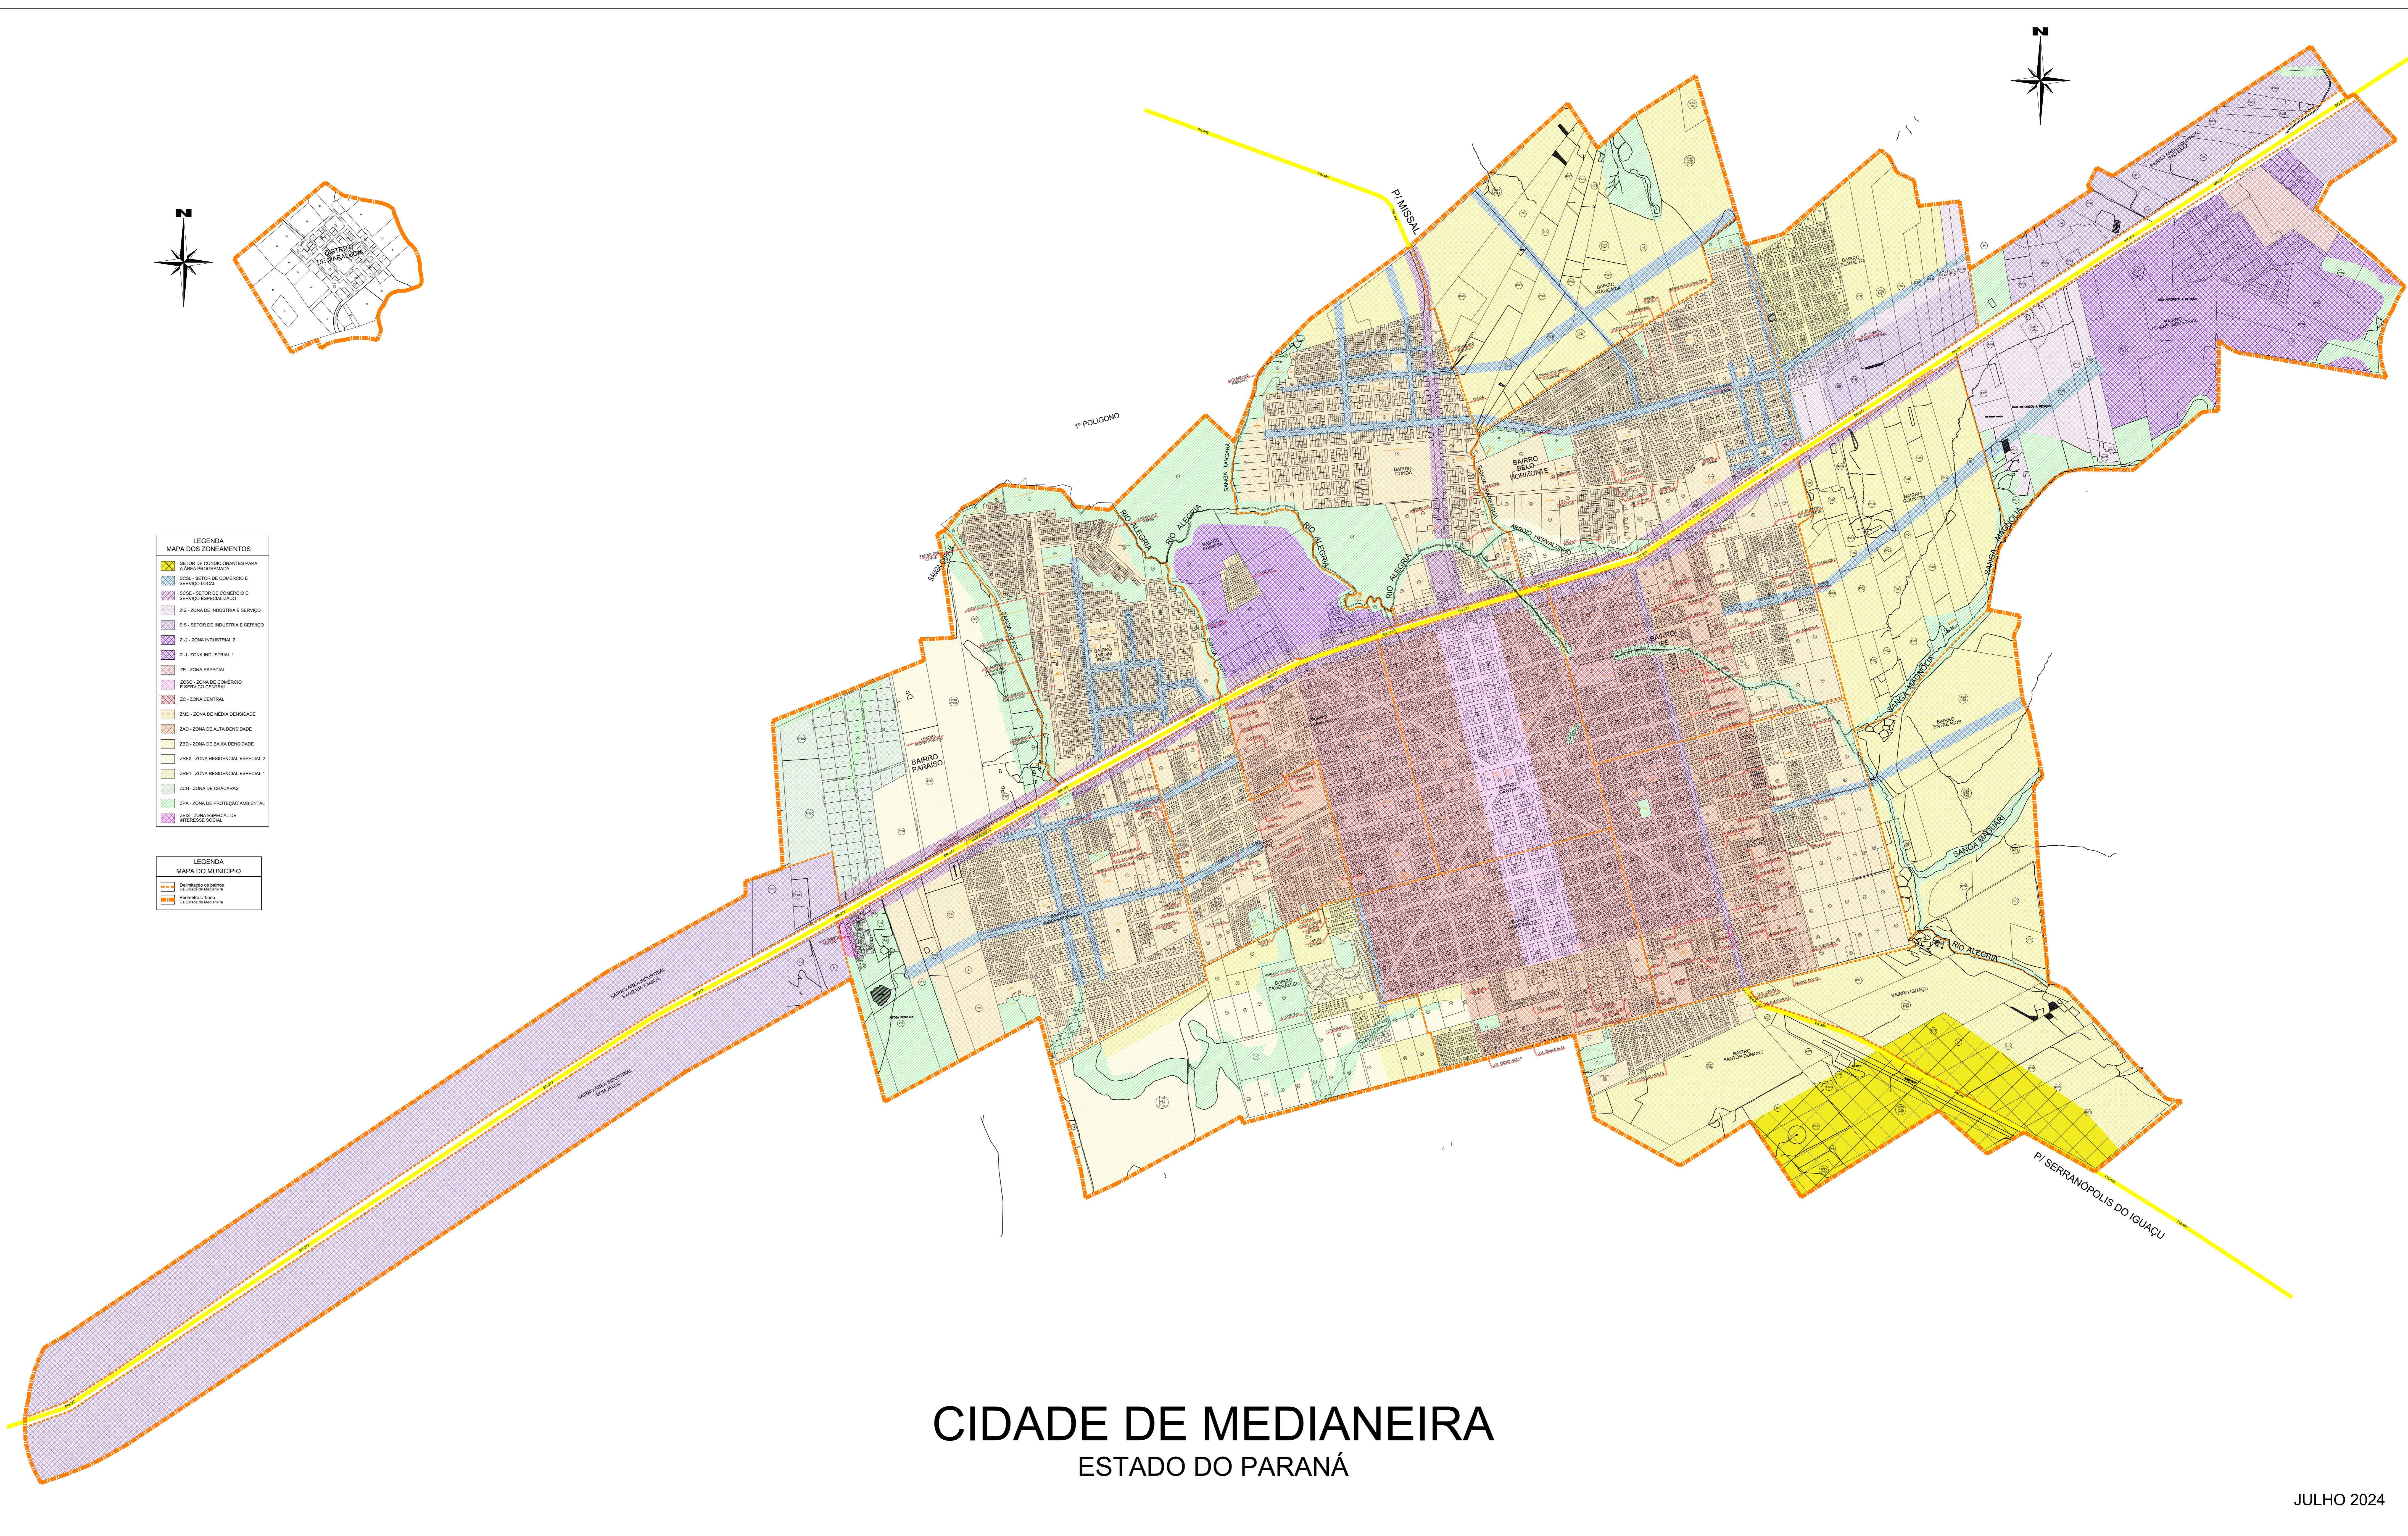

CIDADE DE MEDIANEIRA

ESTADO DO PARANÁ