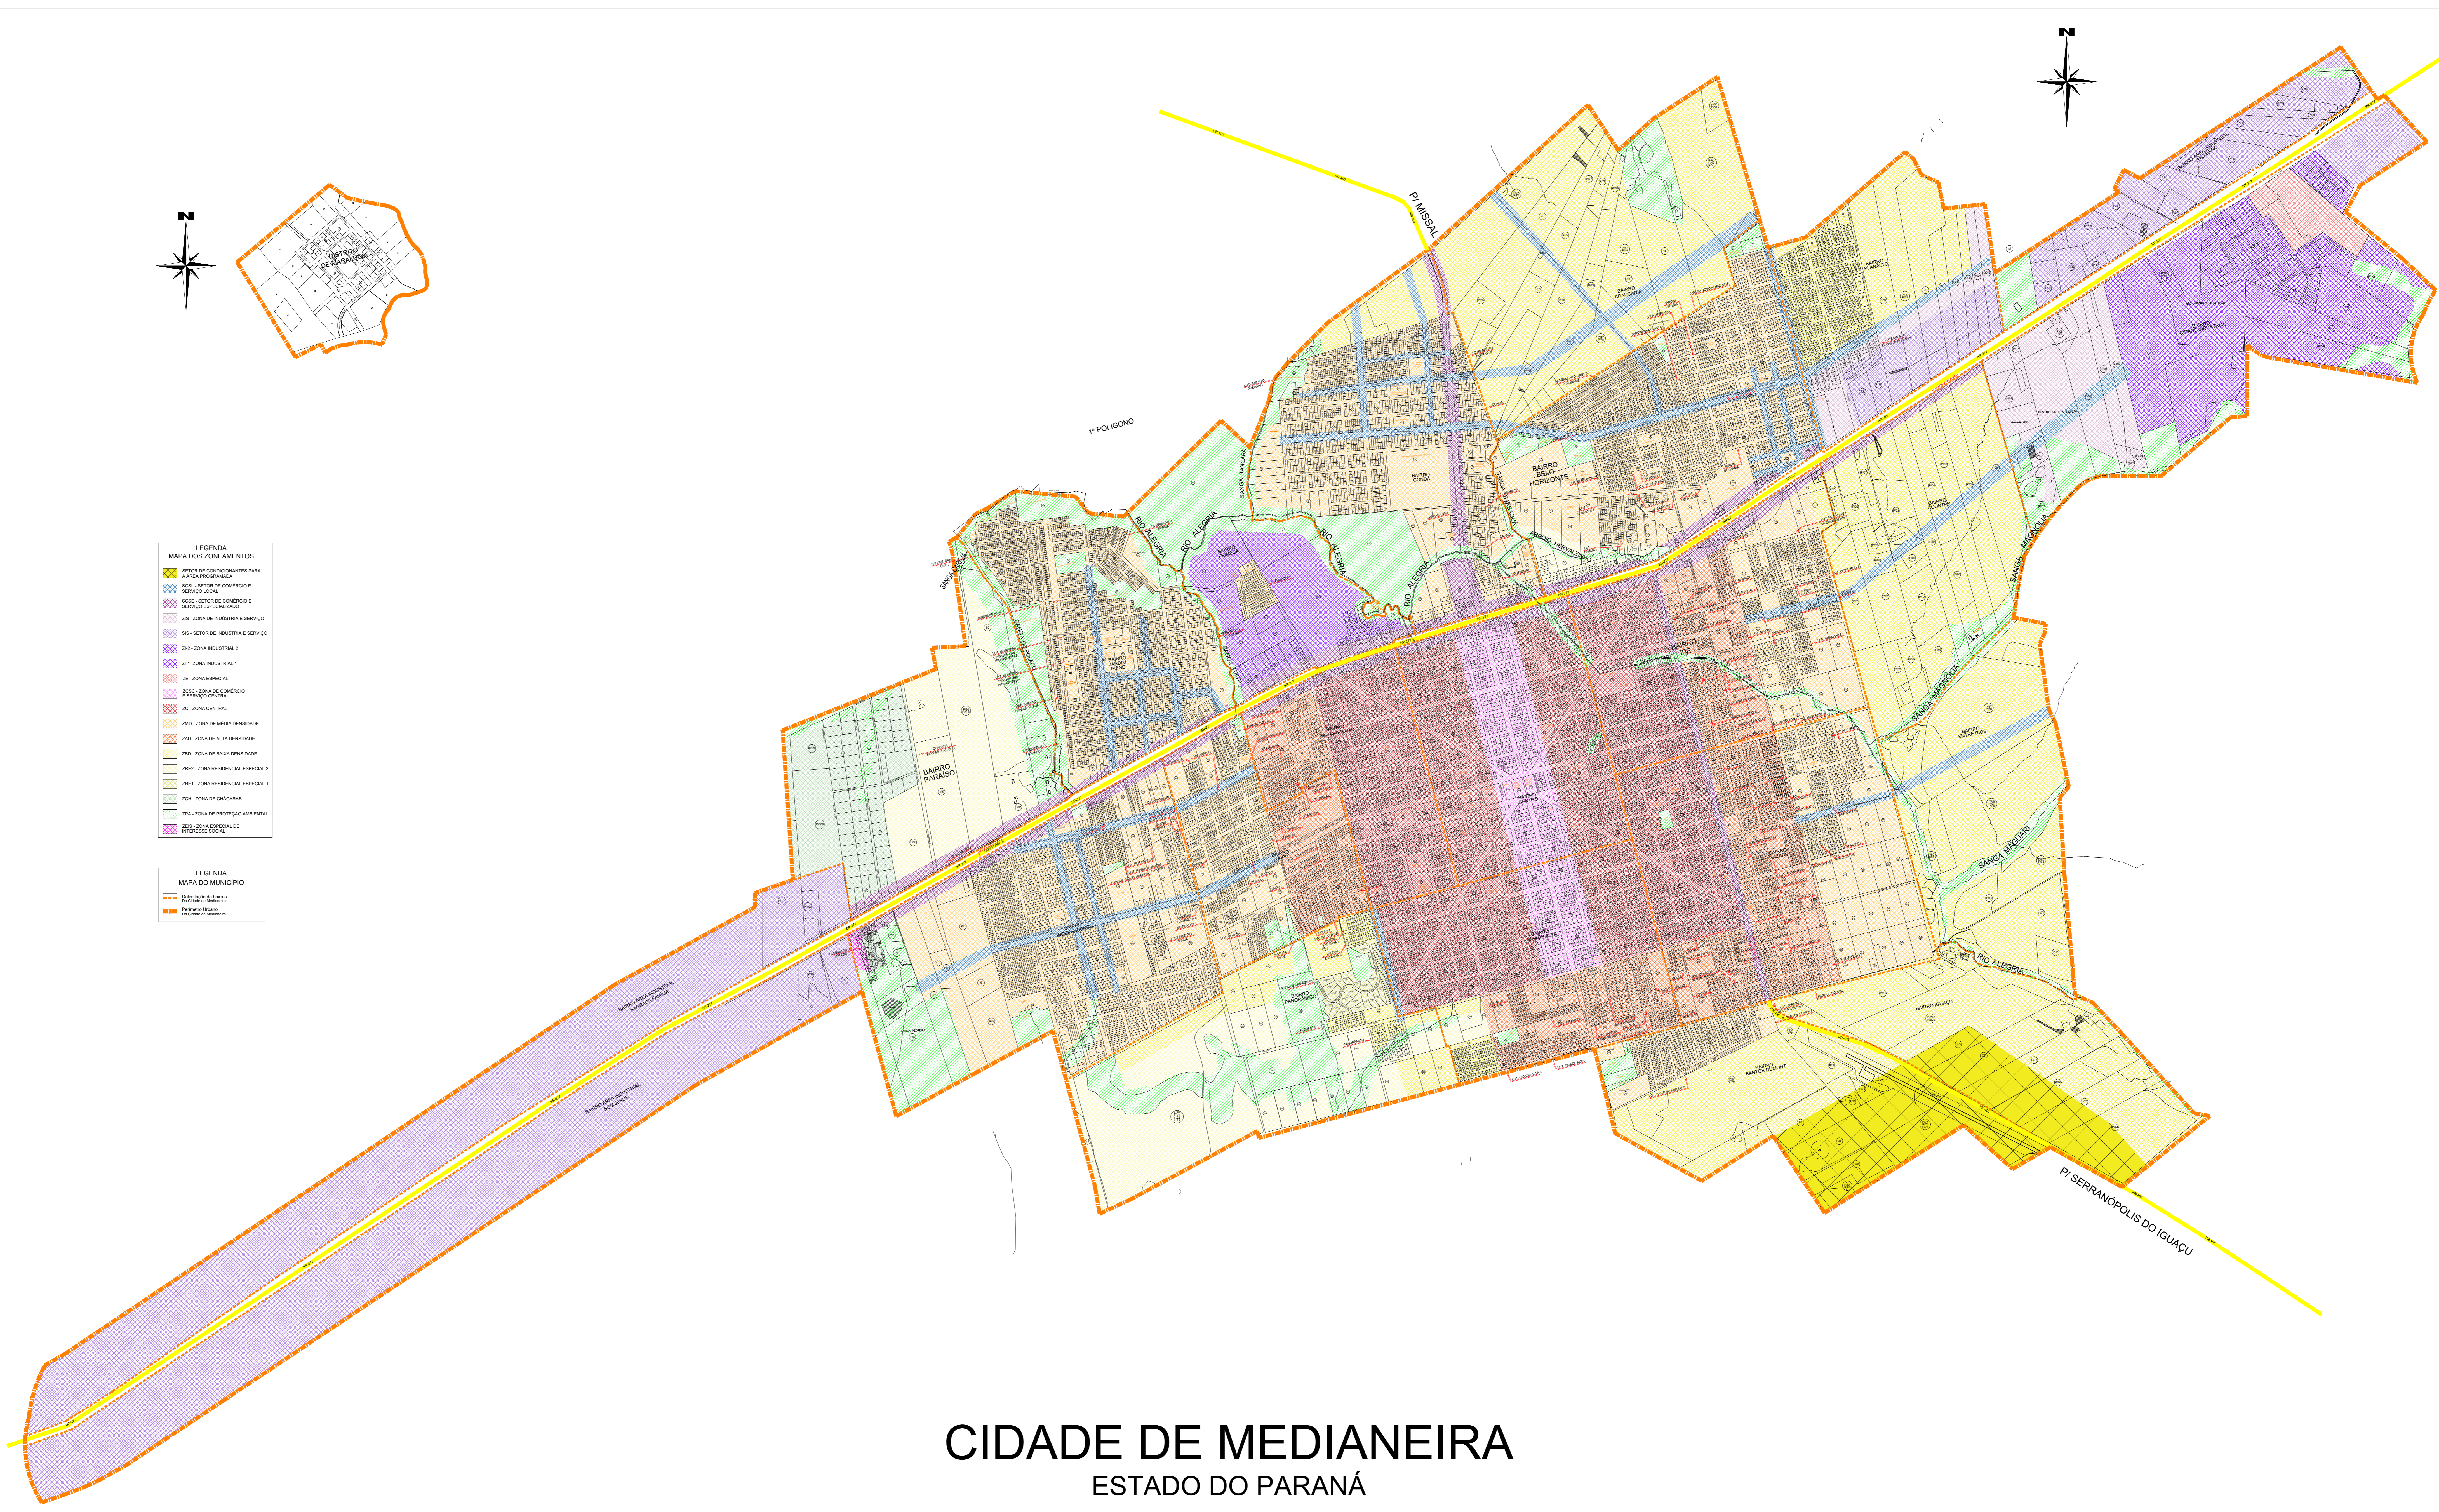

CIDADE DE MEDIANEIRA

ESTADO DO PARANÁ